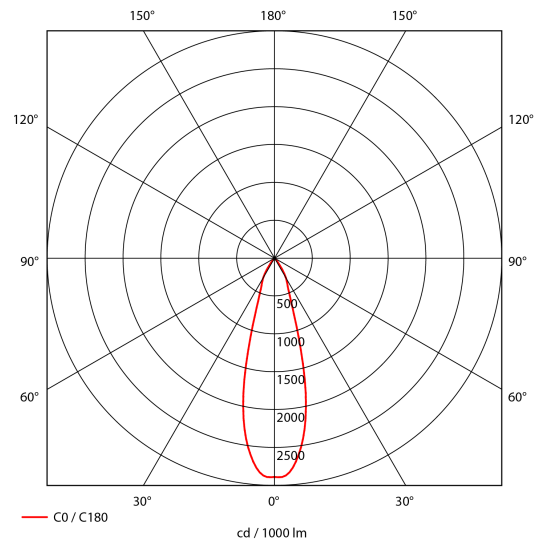

## PRODUCT SHEET

Tube

Art. no: 30853-6-30-3

Ledpro  
by NORLUX

### SPECIFICATIONS

Lyskilde :	LED (built in)
Systemeffekt [W]:	31W
Fargetemperatur [K]:	3000K
Fargegjengivelse [CRI/Ra]:	80
Lumen ut (lm):	3617lm
Lumen LED (tc=25):	4450lm
Spredningsvinkel [°]:	30
Optikk:	Clear
Spenning [V]:	230V 50Hz
Tilkobling:	Track 3-Circuit
Forventet Levetid :	L80B50: 50.000 h
Fargetoleranse [SDCM]:	3
Farge :	White
Høyde [mm]:	197mm
Bredde [mm]:	94mm

Tube er en liten armatur for strømskinne- montering, som raskt har blitt en designfavoritt. Tube har en høy virkningsgrad på reflektoren, dette gir mye lys med et beskjedent strømforbruk. Armaturen har svært gode justeringsmuligheter. Tube leveres i tre forskjellige farger.