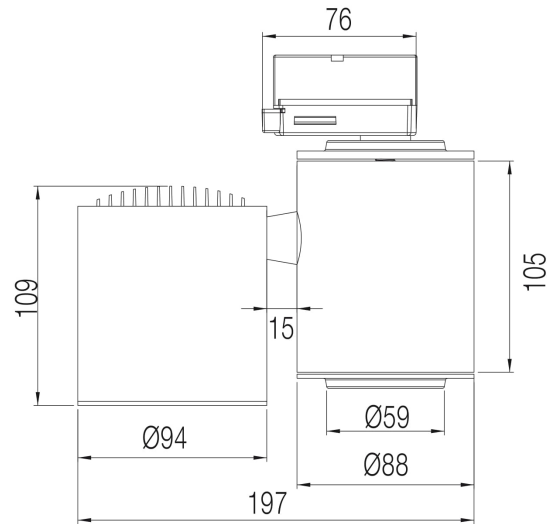

## PRODUCT SHEET

Tube

Art. no: 30853-6-30-3

Ledpro  
by NORLUX

### SPECIFICATIONS

Lyskilde :	LED (built in)
Systemeffekt [W]:	31W
Fargetemperatur [K]:	3000K
Fargegjengivelse [CRI/Ra]:	80
Lumen ut (lm):	3617lm
Lumen LED (tc=25):	4450lm
Spredningsvinkel [°]:	30
Optikk:	Clear
Spenning [V]:	230V 50Hz
Tilkobling:	Track 3-Circuit
Forventet Levetid :	L80B50: 50.000 h
Fargetoleranse [SDCM]:	3
Farge :	White
Høyde [mm]:	197mm
Bredde [mm]:	94mm

Tube er en liten armatur for strømskinne- montering, som raskt har blitt en designfavoritt. Tube har en høy virkningsgrad på reflektoren, dette gir mye lys med et beskjedent strømforbruk. Armaturen har svært gode justeringsmuligheter. Tube leveres i tre forskjellige farger.