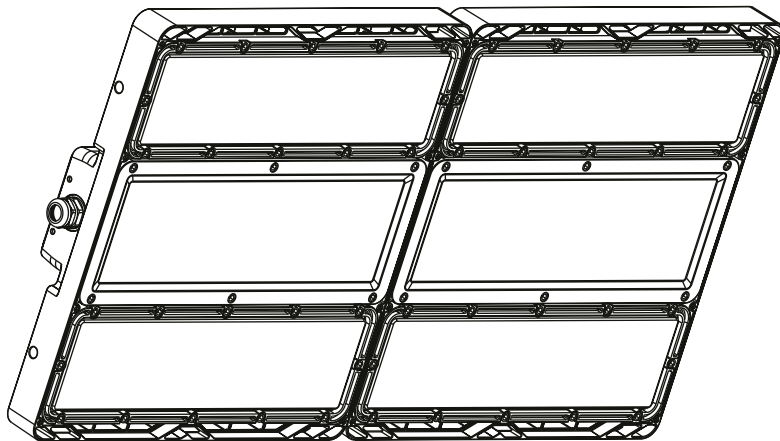

ART. NO.

102482-09-2-ddd

102484-08-2-ddd

NORLUX®

Lighting Solutions

Warning! do not wire dim cord to high voltage, or dim function will fail.

Sport-X

INSTALLATION MANUAL

⚠ Safety Notes:

- The product must be installed, maintained, and operated as instructions below.
- Before starting installation of this product, make sure power supply is disconnected.
- Only to be installed by authorized electrician.
- Do not use abrasives or solvents when cleaning.
- Do not install the product if it appears damaged in any way. Check with manufacturer if in doubt.
- Do not modify this fitting in any matter as this will void warranty.
- Check protection class, if class I, it must be earthed.
- Disconnect power supply before maintenance or cleaning.

⚠ Sikkerhetsinformasjon:

- Følg installasjonsmanual for korrekt montering.
- Koble alltid fra strømmen før montering eller vedlikehold.
- Kan kun monteres av autorisert elektriker.
- Monter ikke produktet hvis det er synlig skade. Kontakt forhandler eller produsent.
- Bruk ikke løsemidler ved rengjøring
- Produktet skal ikke under noen omstendigheter endres eller modifiseres.
- Sjekk produktets isolasjonsklasse. Ved isolasjonsklasse I skal produktet jordes.