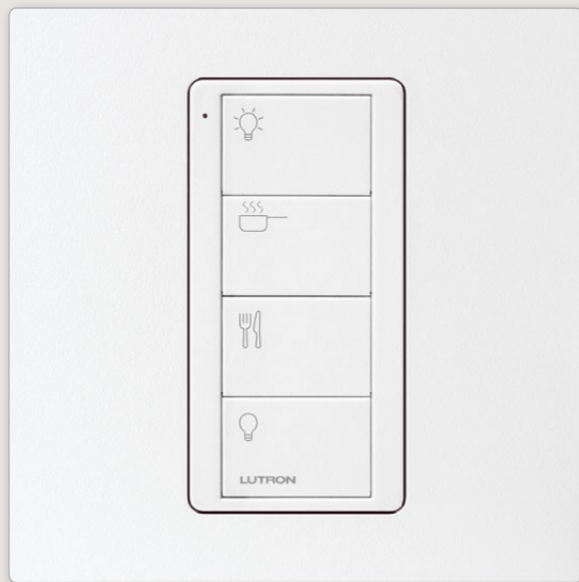

Forvandling af rummet

Indstil nemt flere lamper og solafskærmning for at skabe den perfekte belysning til madlavning, en hyggelig middag eller til rengøring.