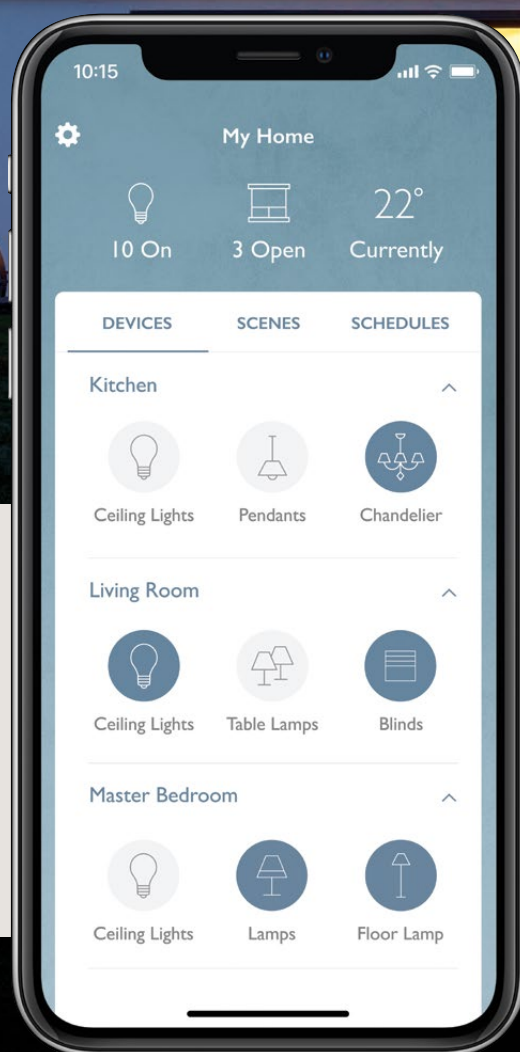

# RA2 Select

**Et komplet brugervenligt  
lysstyring system til hele  
hjemmet**

Det er RA2 Select.

Download den gratis Lutron App for at overvåge og justere belysning og solafskærmning direkte på din smartphone, uanset om du er hjemme eller ude af huset.

- Velkommen hjem . . . . . 02
- Forvandling af rummet . . . . . 04
- Gæster og afslapning . . . . . 06
- Slap af eller gør dig klar . . . . . 08
- Bekymringsløs søvn . . . . . 10
- Systemkomponenter . . . . . 12
- Smart hjem - enkelt . . . . . 16