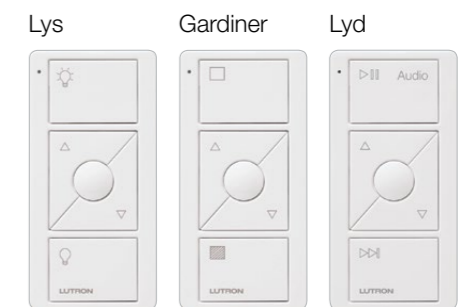

## Plug-in lysdæmper

En plug-in lysdæmper er en enkel måde at tilføje dæmpning til en bord- eller gulvlampe. Sættes nemt imellem lampen og stikkontakten.

## Pico scenetryk

Scenetryk er tilgængelige med indgraveret ikoner, til de mest almindelige scener i hjemmet. De konfigureres automatisk til rumtype og armaturtype i rummet.

Du kan også skræddersy et trådløst Pico tryk med scener, som du opretter, så de passer til din livsstil. Og du kan nemt ændre scener, når du vil.

## Rammesystem

Rammesystemet fås med plads til et, to eller tre Pico tryk.