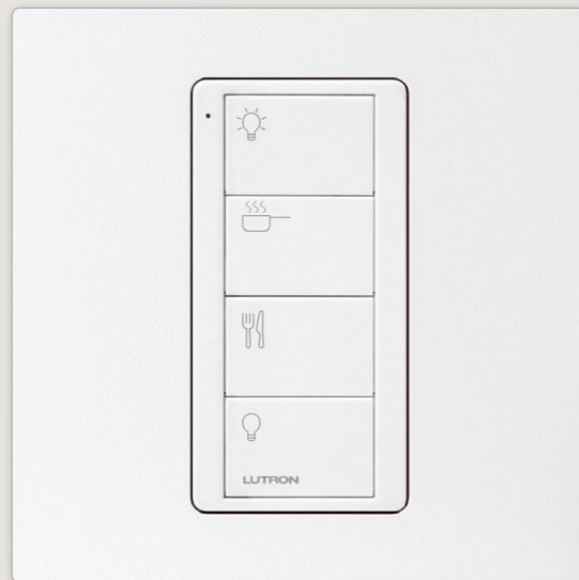

Forvandle rommet

Still enkelt inn flere lys og solavskjerming for å skape den perfekte belysningen for matlaging, en stemningsfull middag eller for rengjøring.