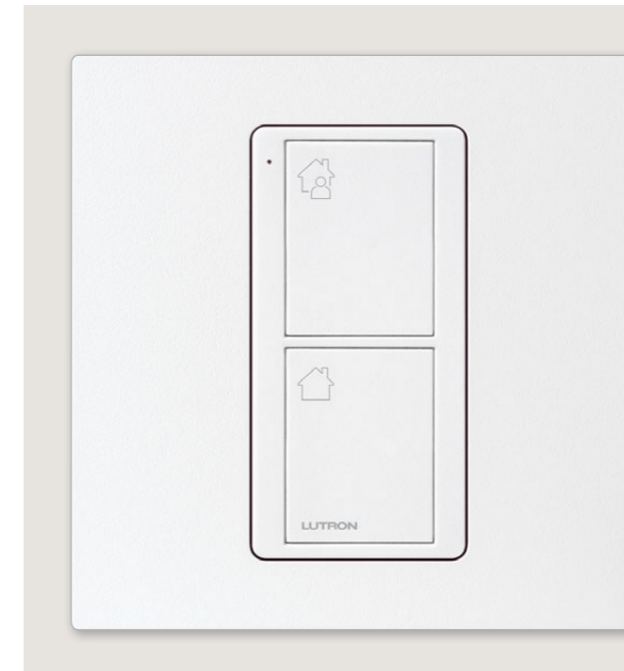

Det er RA2 Select.

Last ned gratis Lutron app for å overvåke og justere lys og skjerming direkte på din smartenhet, uansett om du er hjemme eller borte.

Velkommen hjem . . . . .	02
Forvandle rommet . . . . .	04
Selskap og avslapning . . . . .	06
Koble av eller gjør deg klar . . . . .	08
Bekymringsløs søvn . . . . .	10
Systemkomponenter . . . . .	12
Smart hjem - enkelt . . . . .	16

# Velkommen hjem

Still inn utelysene til å slå seg på før du kommer hjem fra jobb.

Skru på entrélysene med Hjemme-knappen for å lyse opp en sti fra ytterdøren og inn i boligen.

På vei ut? Borte-knappen sikrer at du aldri lar lysene stå på.