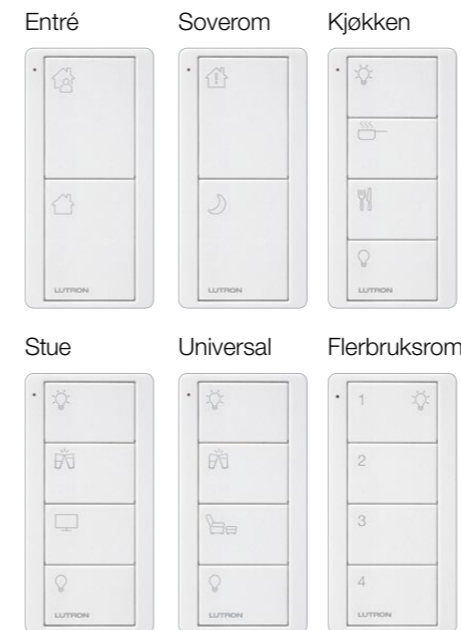

Pico scenebrytere

Scenebrytere er tilgjengelige med ikoner for vanlige scener, for typiske aktiviteter i hjemmet. De konfigureres automatisk for romtype armaturtyper i rommet.

Du kan også skreddersy Pico trådløse scenebrytere med scener tilpasset din livsstil. Scenene kan enkelt byttes når du ønsker det.