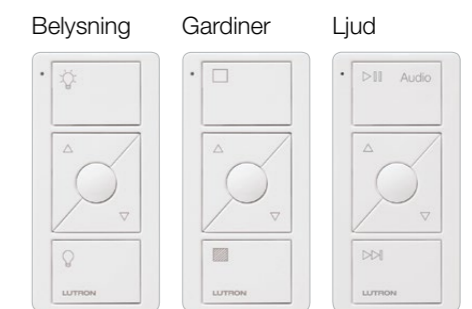

Pico fjärrkontroller

Med Pico trådlösa fjärrkontroller kan du styra belysning, mörkläggning och ljud individuellt var du än är i hemmet.