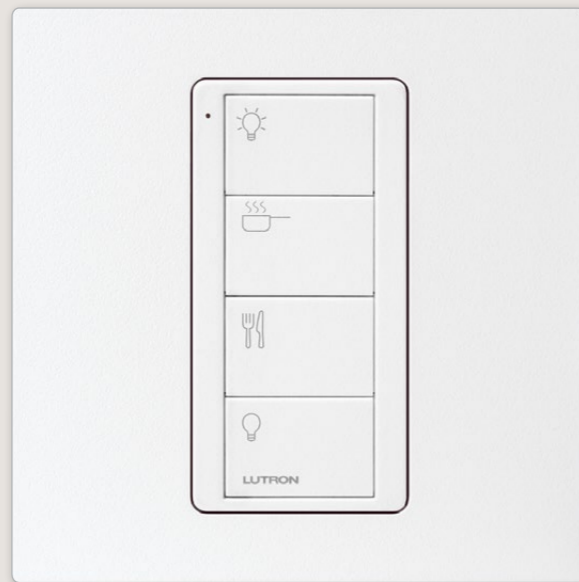

Där har du RA2 Select i korthet.

Ladda gratis ner appen Lutron för att övervaka och styra belysning och mörkläggning från din mobil eller platta, var du än befinner dig.

Välkommen hem . . . . .	02
Förändra ett rum . . . . .	04
Underhållning och avkoppling. . . . .	06
Varva ned eller gör dig startklar . . . . .	08
Känn dig trygg . . . . .	10
Systemkomponenter . . . . .	12
Smart hem - enkelt för dig . . . . .	16

# Välkommen hem

Tidsinställ så att din exteriöra belysning sätts på inför att du kommer hem.

Sen startar entrébelysningen för att lysa upp din väg fram till dörren.

På väg ut? Hemifrån-knappen ser till att ingen belysning är på när du inte är hemma.

# Förvandla ett rum

Enkelt ställer du in belysning och dagsljusinsläpp i rätt nivåer för matlagning, en mysig middag eller uppstädning.

	 <b>Takbelysning</b>	 <b>Ljuszon</b>	 <b>Hängande armatur</b>	 <b>Gardiner</b>
 <b>Ljusstyrka</b>	100%	100%	100%	Öppen
 <b>Matlagning</b>	100%	100%	50%	75% Öppen
 <b>Måltid</b>	20%	65%	50%	Half Öppen
 <b>Av</b>	Av	Av	Av	Stängd