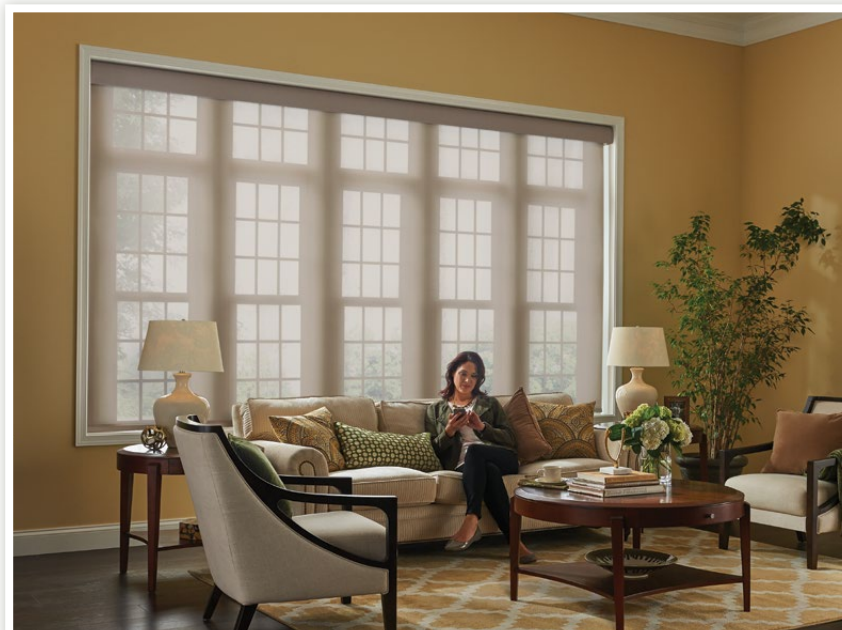

Rullegardin — Monomer i farven Dusk

Spar energi

- Luk gardinerne om sommeren for at isolere rummet og få et køligere indeklima
- Hæv gardinerne om vinteren for at lade solen komme ind om dagen, og sænk dem derefter om natten for at holde på dagens varme, en smart måde at reducere varmeomkostningerne på
- Isolere dit hjem effektivt med de varmfangende luftlommer i isolerende honeycomb gardiner, der forbedrer energieffektiviteten