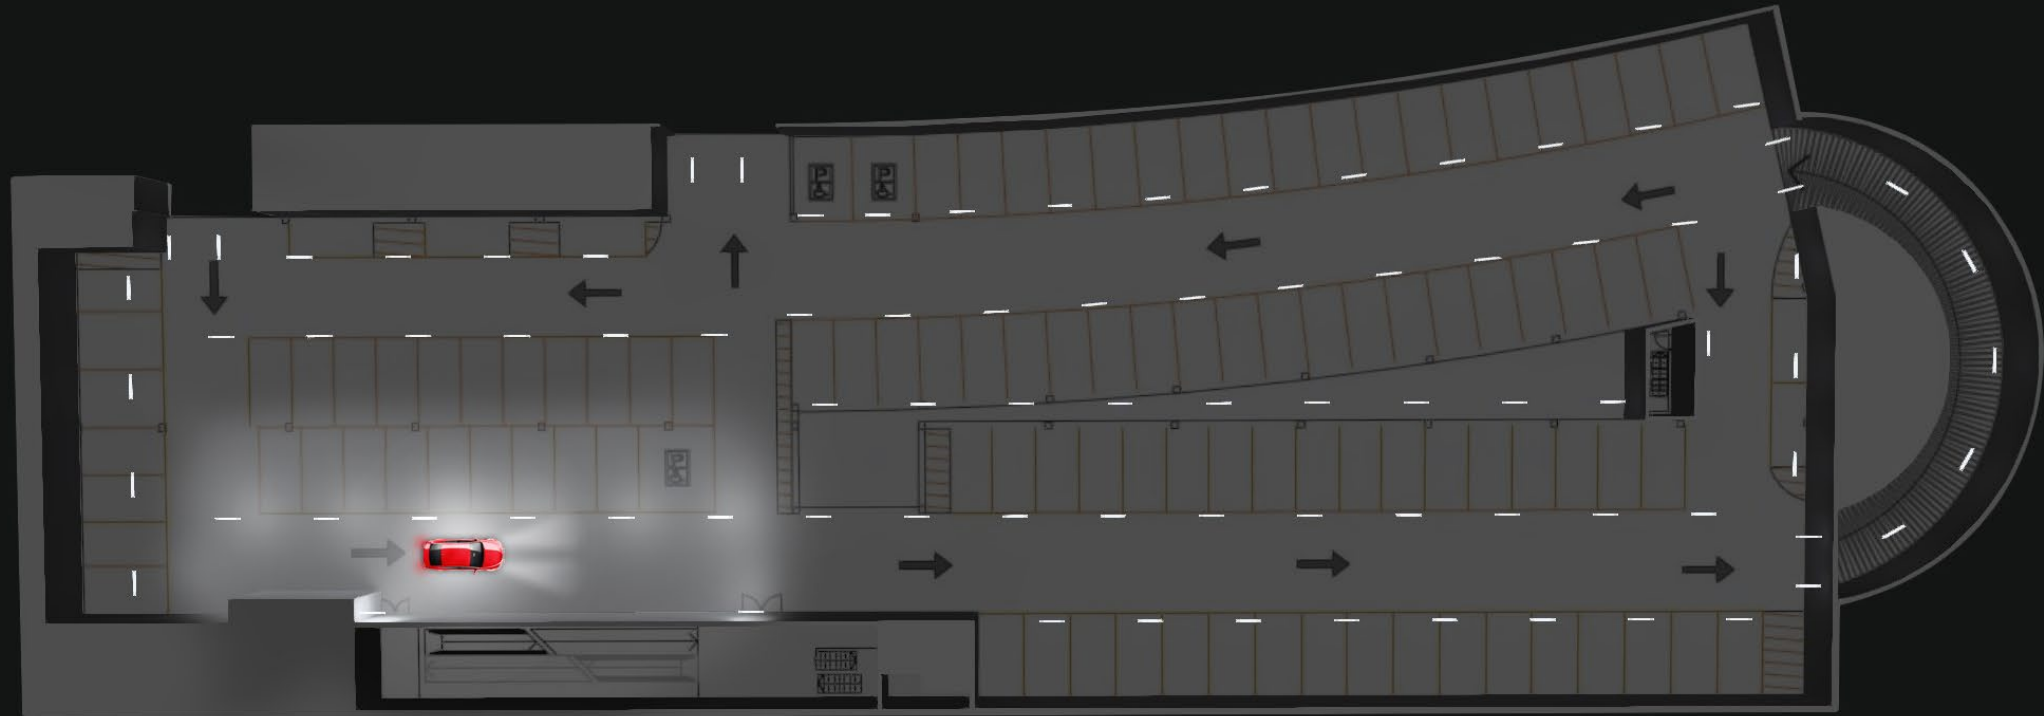

VISUALISERING AV P-HUS

Systemet programmeres og settes opp i soner slik at belysningen følger bilens bevegelse gjennom parkeringshuset.

VISUALISERING AV P-HUS

Systemet programmeres og settes opp i soner slik at belysningen følger bilens bevegelse gjennom parkeringshuset.