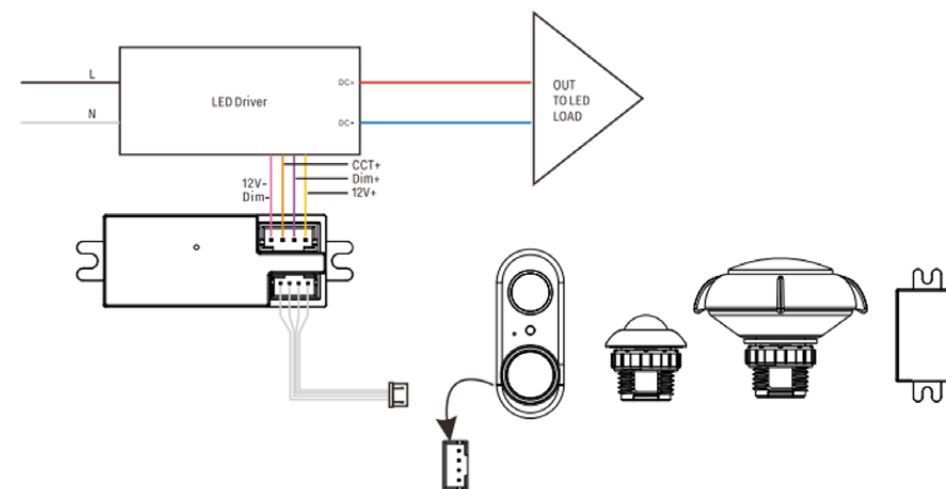

SENSOR

- Integrated Fixture Microwave Eco Sensors
- Powered by the BT-adapter
- (No BT included)
- Bi-level dimming support
- -30C to 55C operating temp
- 10 to 35 ft tg ht
- 28 to 80 ft detection coverage