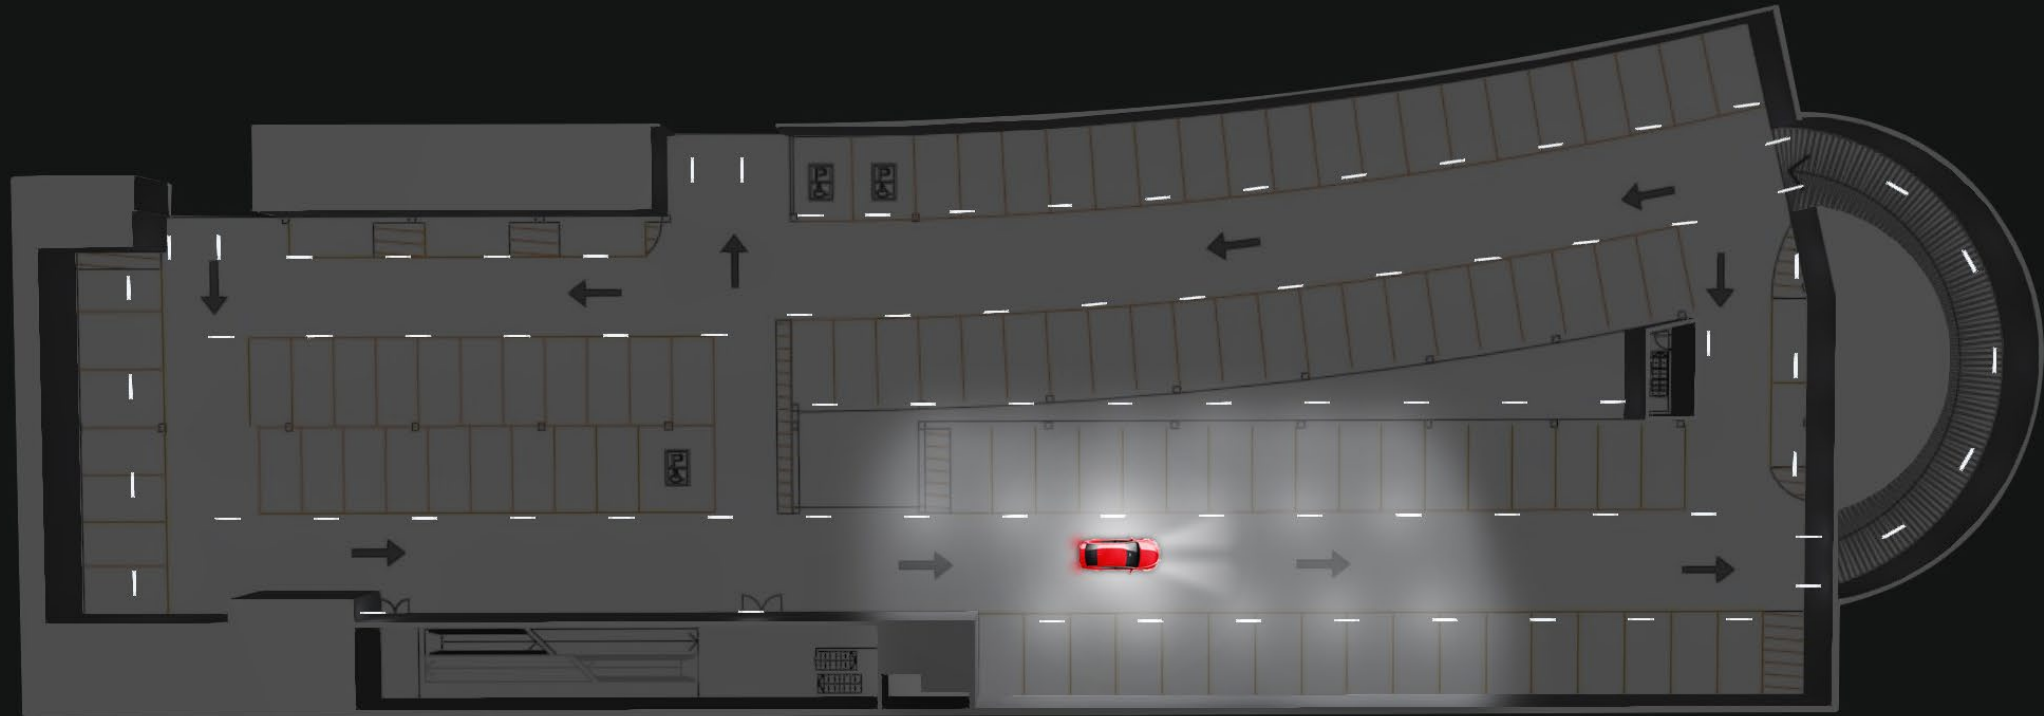

VISUALISERING AV P-HUS

Systemet programmeres og settes opp i soner slik at belsningen følger bilens bevegelse gjennom parkeringshuset.