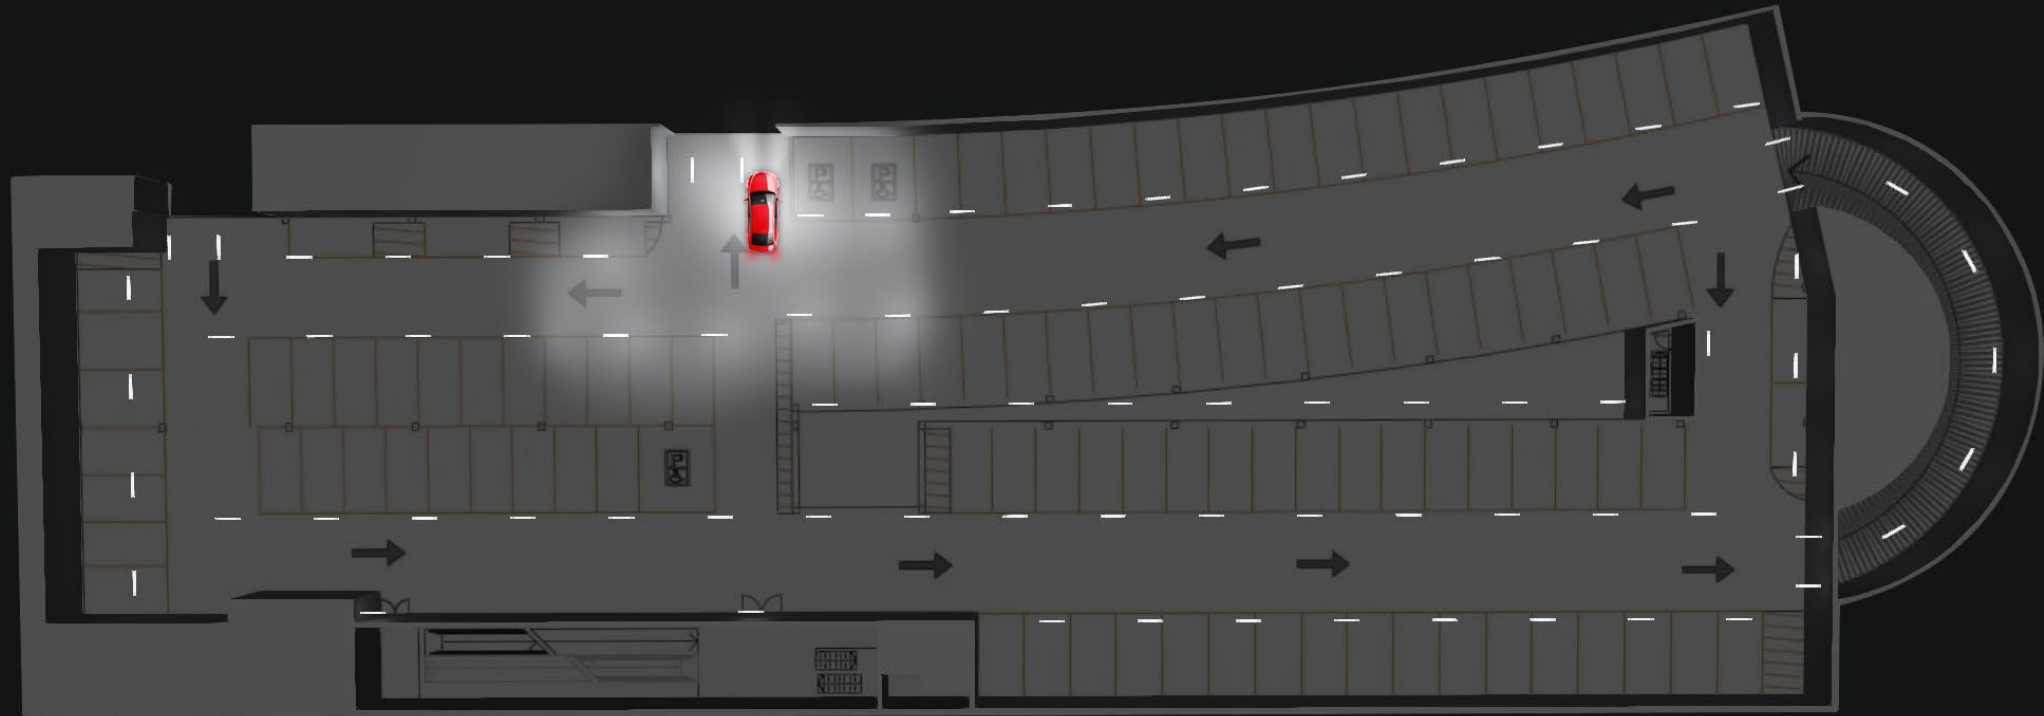

VISUALISERING AV P-HUS

Systemet programmeres og settes opp i soner slik at belsningen følger bilens bevegelse gjennom parkeringshuset.