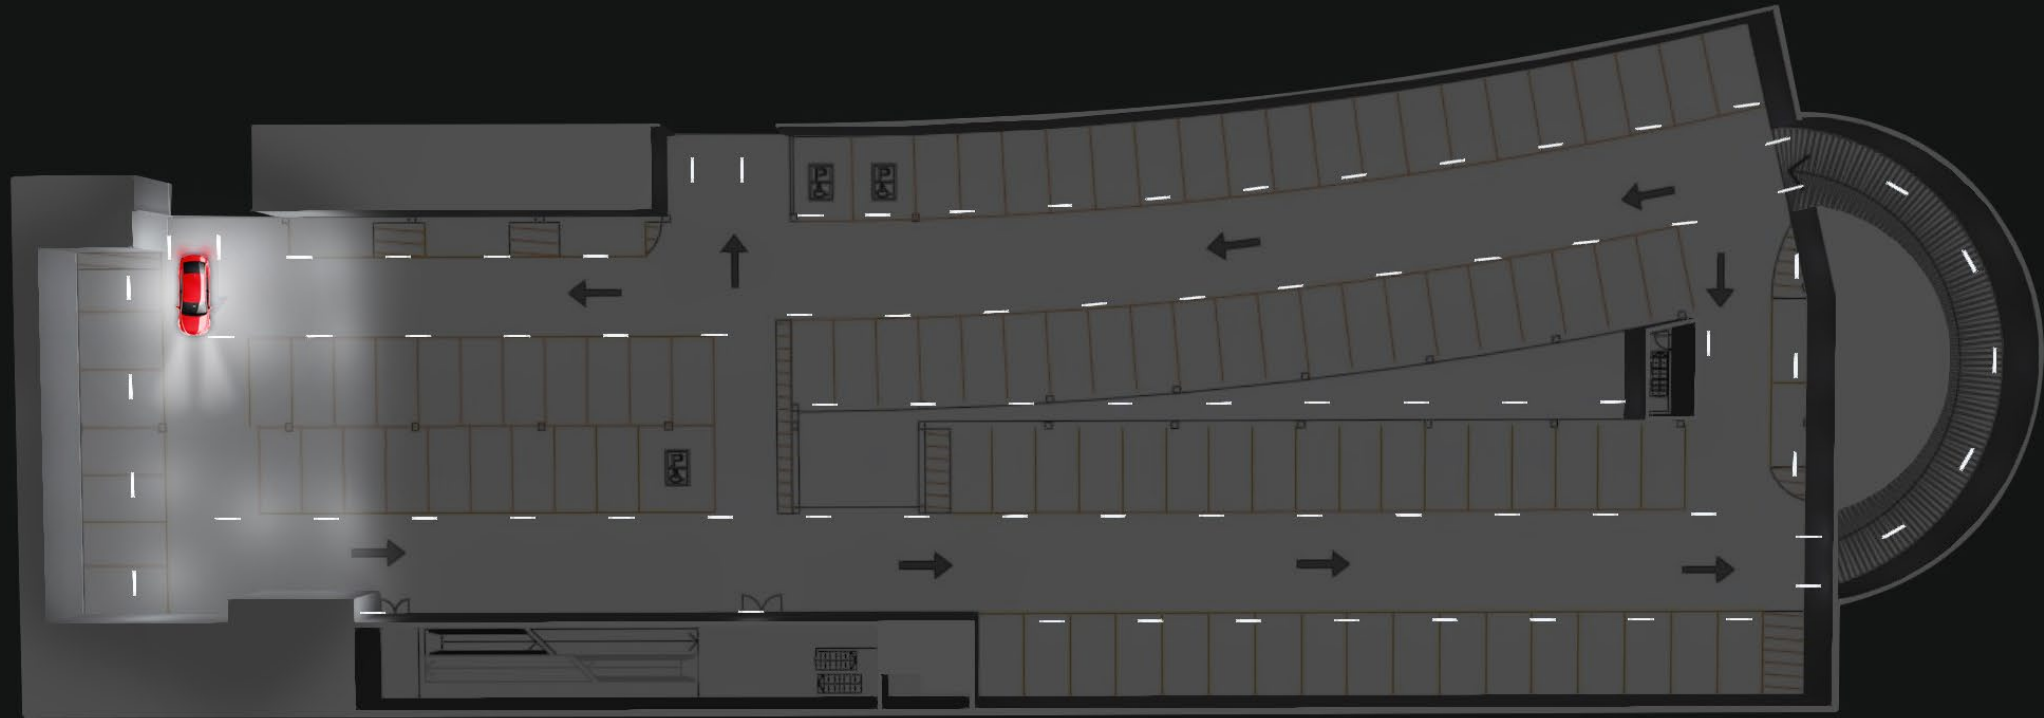

VISUALISERING AV P-HUS

Systemet programmeres og settes opp i soner slik at belysningen følger bilens bevegelse gjennom parkeringshuset.

VISUALISERING AV P-HUS

Systemet programmeres og settes opp i soner slik at belysningen følger bilens bevegelse gjennom parkeringshuset.