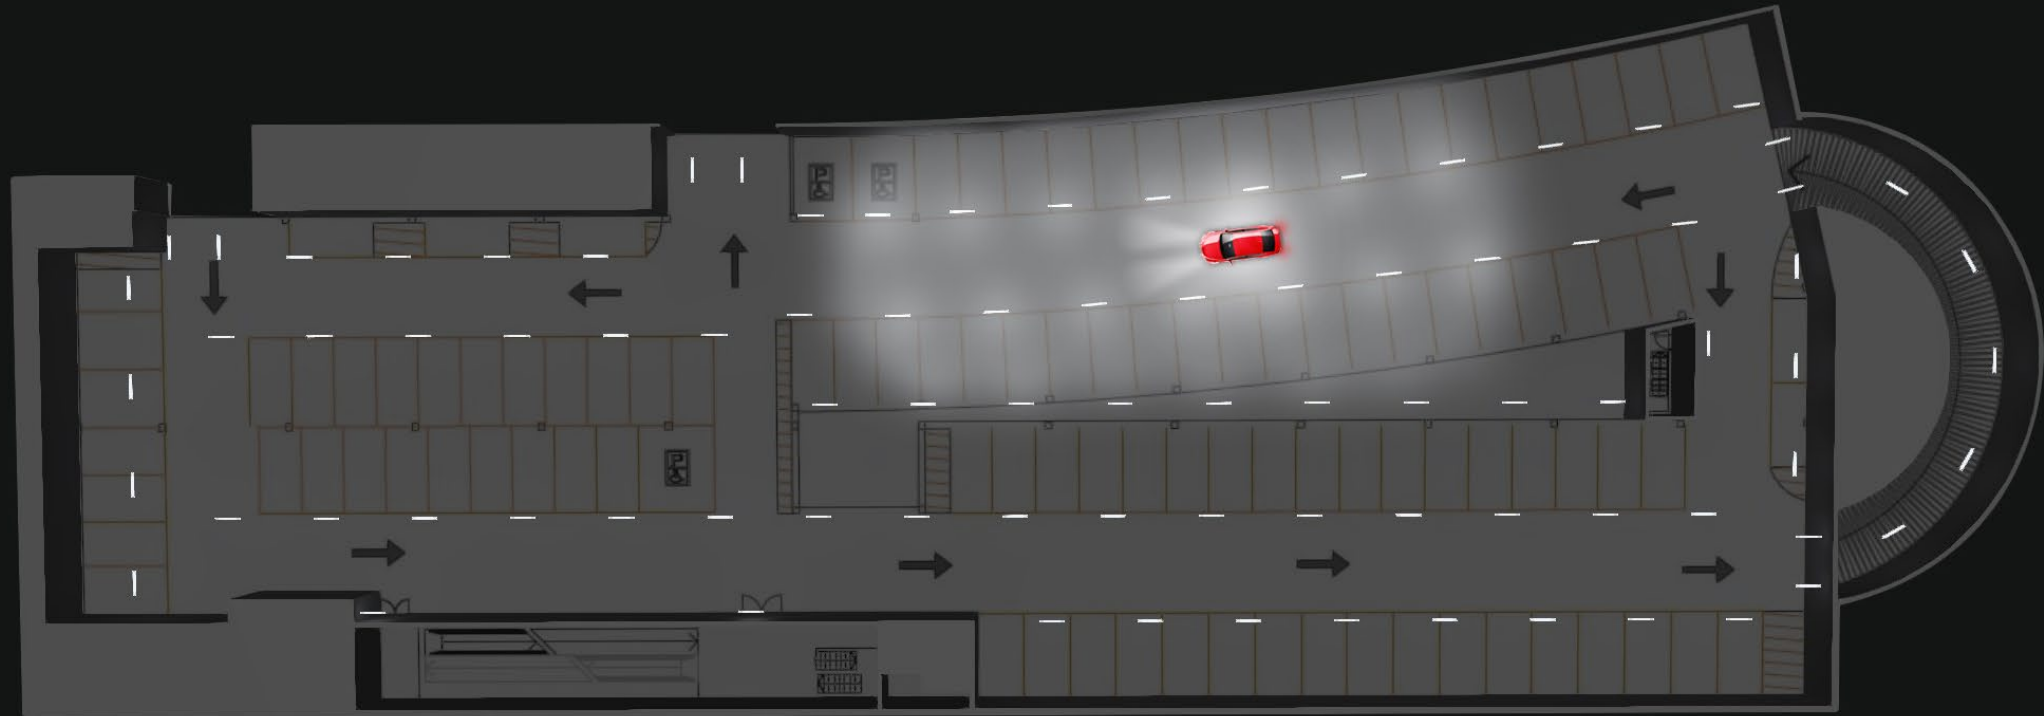

VISUALISERING AV P-HUS

Systemet programmeres og settes opp i soner slik at belysningen følger bilens bevegelse gjennom parkeringshuset.