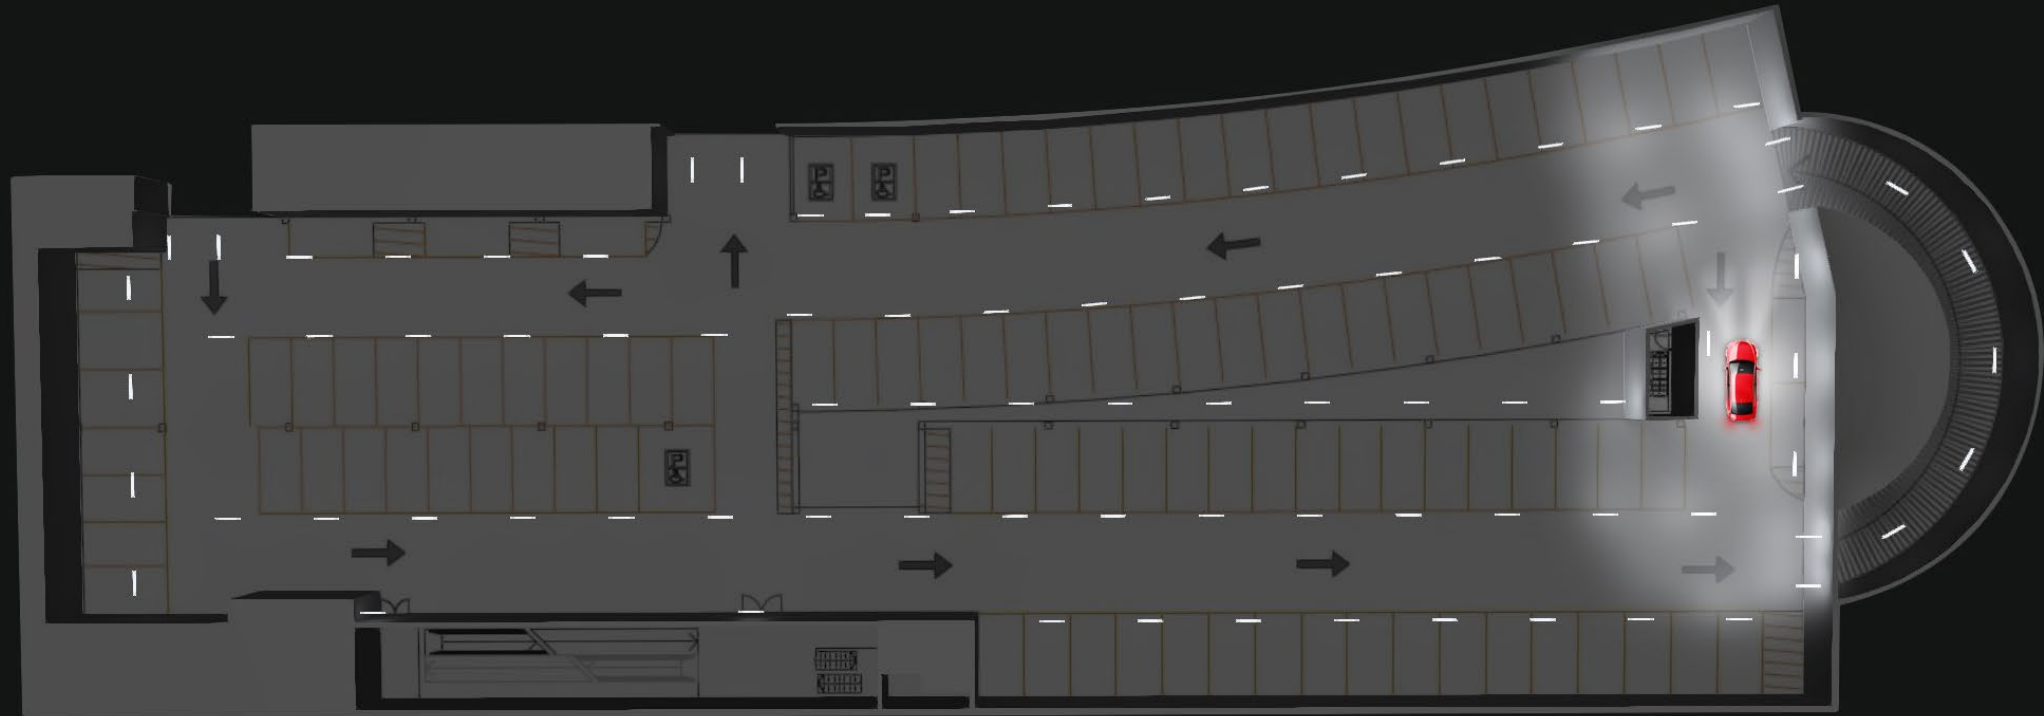

VISUALISERING AV P-HUS

Systemet programmeres og settes opp i soner slik at belysningen følger bilens bevegelse gjennom parkeringshuset.