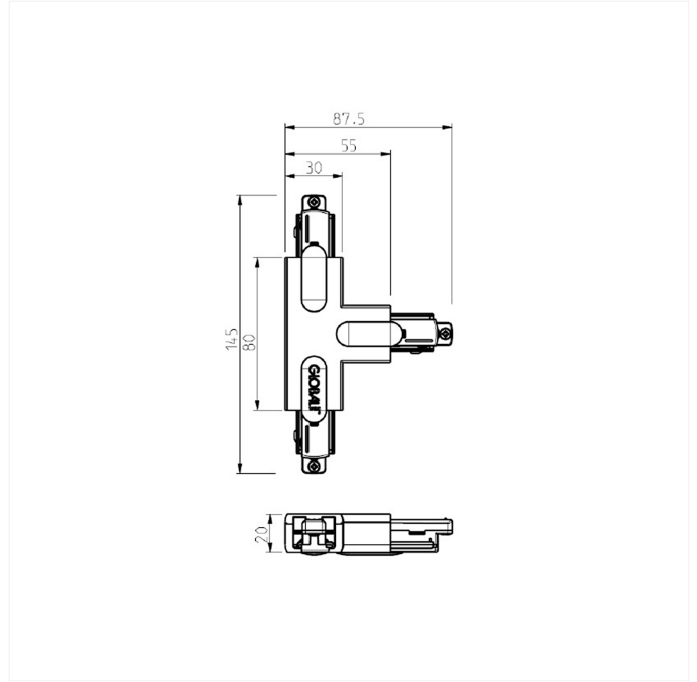

## FDV SPEC SHEET

Global T-feed Right (outside) 1-circuit GR  
Art. no: GB36-1

*Lighting Solutions*

# Global T-feed Right (outside) 1-circuit GR

Art. no: GB36-1