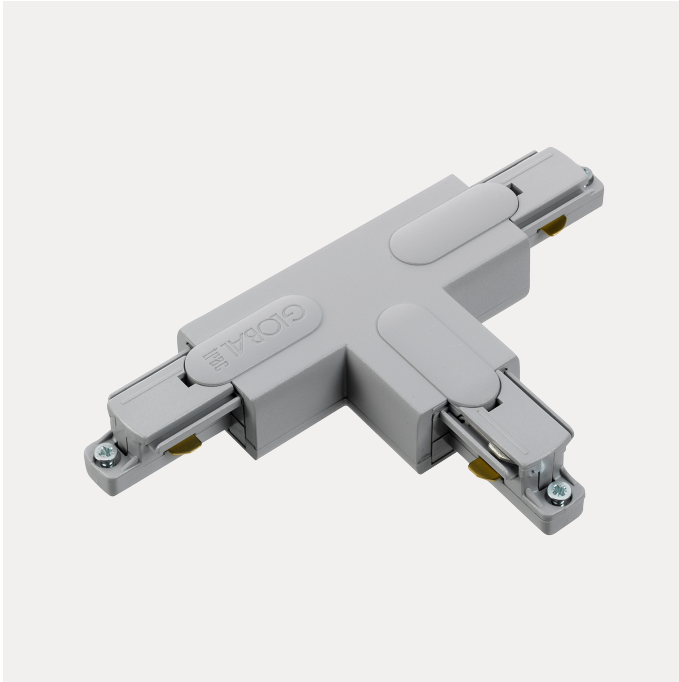

## FDV SPEC SHEET

Global T-feed Right (outside) 1-circuit GR  
Art. no: GB36-1

*Lighting Solutions*

# Global T-feed Right (outside) 1-circuit GR

Art. no: GB36-1