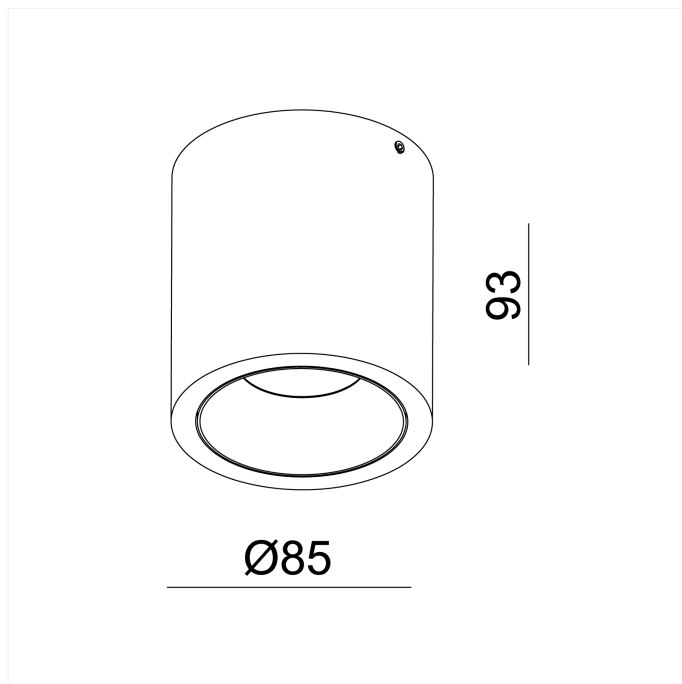

PRODUCT FAMILY SHEET

Kappa Round

Kappa Round

Kappa Rund utenpåliggende downlight er en moderne interiørlampe med inntrukket frontring for overflatemontering. Taklampen leveres med dimbar fasekutt driver. Frontringen kan skiftes og erstattes med gull farge (selges separat).

VERSIONS

Art.No	Effect [W]	Cold Lumen [lm]	Lumen Output [lm]	CCT [K]	Beam Angle [°]	Lens Difuser	CRI [>]	Color	Light Control	Connection
3520-48-3	9,4	950	936	2700	48°	Clear	90	White	Phase-Cut	Terminal
3520-48-2	9,4	950	936	2700	48°	Clear	90	Black	Phase-Cut	Terminal