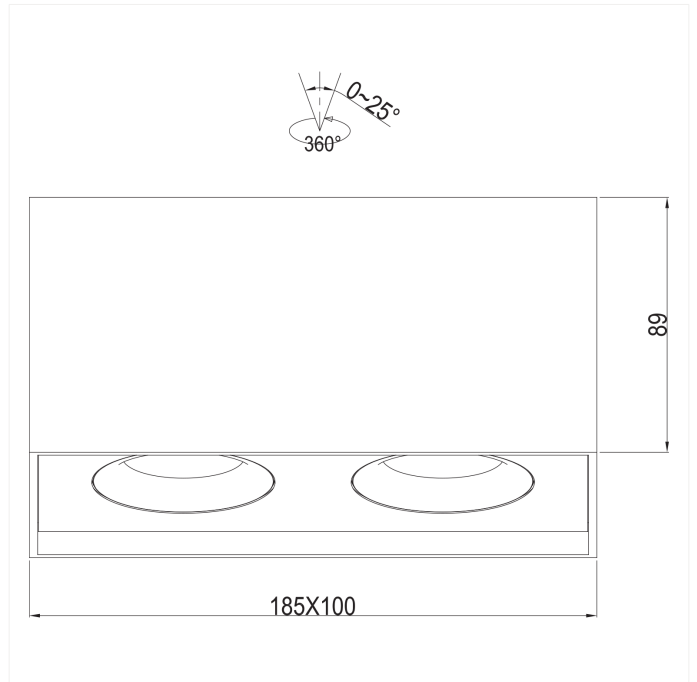

PRODUCT FAMILY SHEET

Tigrus 360° Surface Double

Tigrus 360° Surface Double

Tigrus 360° er en moderne utenpåliggende downlight hvor lyset kan tiltes 25° og justeres 360° rundt. Tilgjengelig med fargetemperatur på 2700K eller Dim to Warm-funksjon. Velg varianter under.

VERSIONS

Art.No	Effect [W]	Cold Lumen [lm]	Lumen Output [lm]	CCT [K]	Beam Angle [°]	Lens Difuser	CRI [>]	Color	Light Control	Connection
31927-36-2	14	1100		2700	36°	Clear	95	Black	Phase-Cut	QuickConnect
31927-D2W-36-2	16	1000		00-1800K D	36°	Clear	95	Black	Phase-Cut	QuickConnect