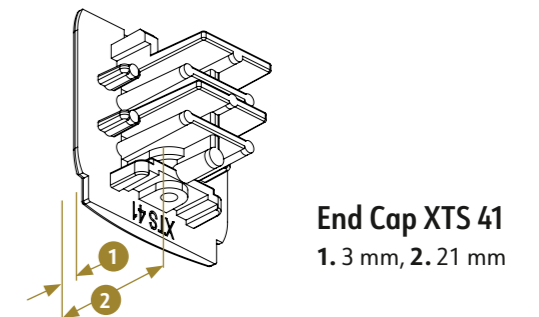

End cap

Artikkel nr	Color	PCS/Package
XTS41-1	Grey	1/100
XTS41-2	Black	1/100
XTS41-3	White	1/100