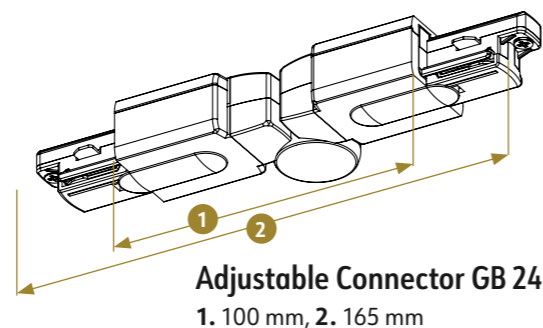

Adjustable Connector

Artikkel nr	Color	PCS/Package
GB24-1*	Grey	1/25
GB24-2	Black	1/25
GB24-3	White	1/25