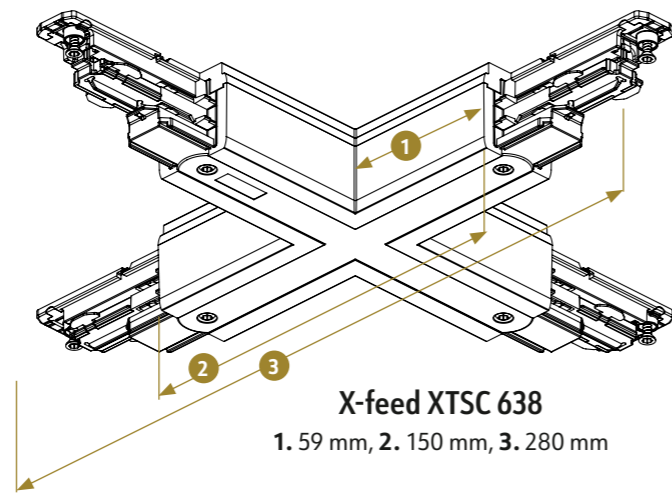

X-feed

Artikkel nr	Polarity Ridge	Color	PCS/Package
XTSC638-1*		Grey	1/25
XTSC638-2*		Black	1/25
XTSC638-3*		White	1/25

Flexible Corner Connector

Artikkel nr	Color	PCS/Package
XTSC623-1*	Grey	1/25
XTSC623-2*	Black	1/25
XTSC623-3*	White	1/25