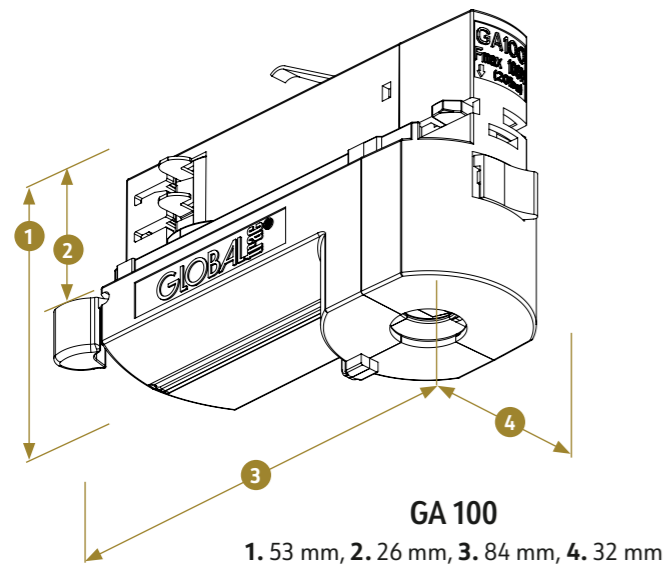

3-Circuit Multi Adapter 10A

Artikkel nr	Description	Color	Current	Max Load	PCS/Package
GA100-2*	Global Pro Adapter 3-circuit 10A 10kg BK	Black	10A	100N	1/100
GA100-3*	Global Pro Adapter 3-circuit 10A 10kg WH	White	10A	100N	1/100