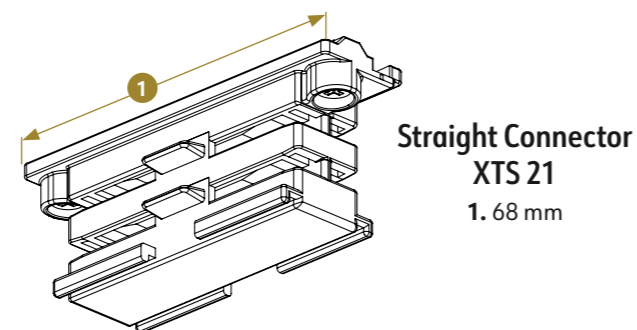

Flexible Connector

Artikkel nr	Color	PCS/Package
XTS23-1	Grey	1/100
XTS23-2	Black	1/100
XTS23-3	White	1/100

Flexible Connector XTS 23
1. 248 mm, 2. 182 mm, 3. 82 mm, 4. 50 mm

Straight Connector

Artikkel nr	Color	PCS/Package
XTS21-1	Grey	1/50
XTS21-2	Black	1/50
XTS21-3	White	1/50