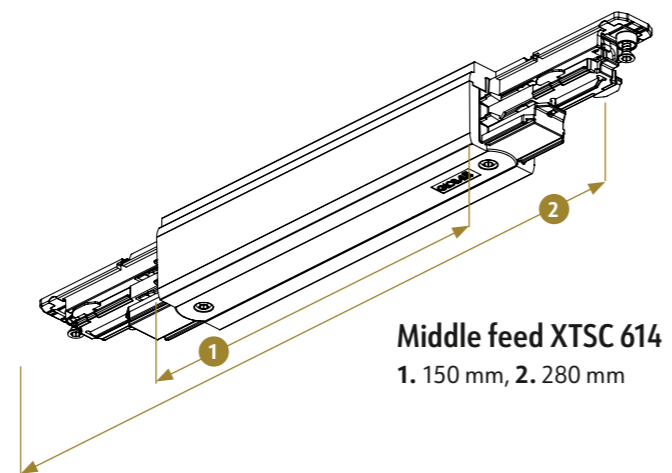

Middle feed

Artikkel nr	Color	PCS/Package
XTSC614-1*	Grey	1/25
XTSC614-2*	Black	1/25
XTSC614-3*	White	1/25