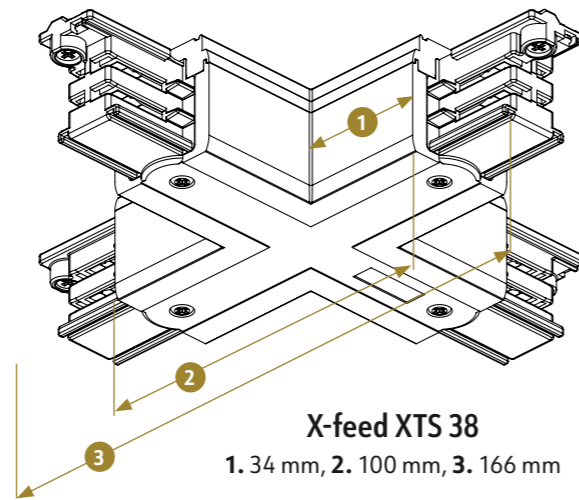

X-feed

Artikkel nr	Polarity Ridge	Color	PCS/Package
XTS38-1		Grey	1/25
XTS38-2		Black	1/25
XTS38-3		White	1/25