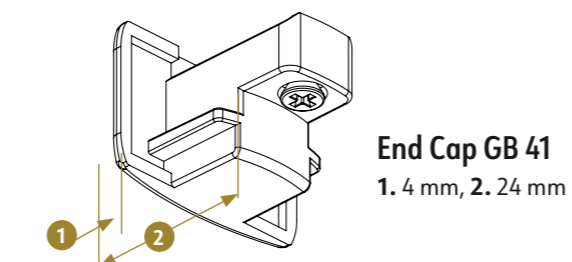

End cap

Artikkel nr	Color	PCS/Package
GB41-1*	Grey	1/100
GB41-2	Black	1/100
GB41-3	White	1/100