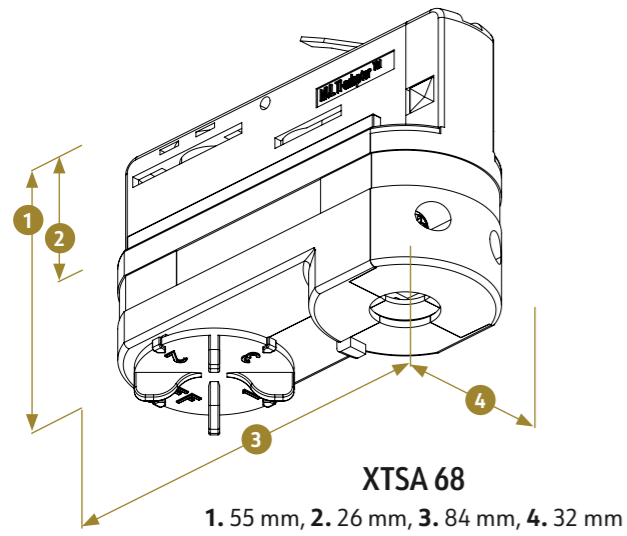

3-Circuit Multi Adapter 10A Screw Connection

Artikkel nr	Description	Color	Current	Max Load
XTSA68-1*	Global Pro Adapter 3-circuit 10A 10kg	Grey	10A	100N
XTSA68-2	Global Pro Adapter 3-circuit 10A 10kg	Black	10A	100N
XTSA68-3*	Global Pro Adapter 3-circuit 10A 10kg	White	10A	100N

Artikkel nr	Description	Color	Current	Max Load
XTSA68-1 SET*	Global Pro Adapter Set XTSA68 External Strain Relief $\varnothing$7mm	Grey	10A	100N
XTSA68-2 SET	Global Pro Adapter Set XTSA68 External Strain Relief $\varnothing$7mm	Black	10A	100N

Artikkel nr	Description	PCS/Package
CG75	Global Strain Relief Internal (XTSA68)	100/1000

Accessories Adapter

Artikkel nr	Description	Color	PCS/Package
XTS56/8.6-9	Global Fixed Nipple M13 (GA69/GAC69/GA100/GAC600/XTSA67-68)	Alu	100/500

Artikkel nr	Description	Color	PCS/Package
GA510-2	Global Fixed Strain Relief GA69/GAC69/GA100/GAC600/XTSA67	Alu	100/500
GA510-3	Global Fixed Strain Relief GA69/GAC69/GA100/GAC600/XTSA67	Alu	100/500

Artikkel nr	Description	Color	PCS/Package
GAM13-9*	Global M13 Nut	Alu	100/500

Artikkel nr	Description	Color	PCS/Package
XTSA57/8-9	Global Rotating Nipple M10i GA69/GAC69/GA100/GAC600/XTSA6768	Alu	100/500

Artikkel nr	Description	Color	PCS/Package
XTSA63-9	Global Rotating Nipple M13 GA69/GAC69/GA100/GAC600/XTSA67-68	Alu	100/500

Artikkel nr	Description	Color	PCS/Package
XTSA55/12-9*	Global Strain Relief External M10 $\varnothing$i=7mm	Alu	100/500

Artikkel nr	Description	Color	PCS/Package
XTSA510-1*	Global Strain Relief External M10 $\varnothing$i=7mm	Grey	100/500
XTSA510-2	Global Strain Relief External M10 $\varnothing$i=7mm	Black	100/500
XTSA510-3	Global Strain Relief External M10 $\varnothing$i=7mm	White	100/500

Artikkel nr	Description	Color	PCS/Package
XTSA513-2	Global Strain Relief External M13 $\varnothing$i=9,2mm	Black	100/500
XTSA513-3	Global Strain Relief External M13 $\varnothing$i=9,2mm	White	100/500