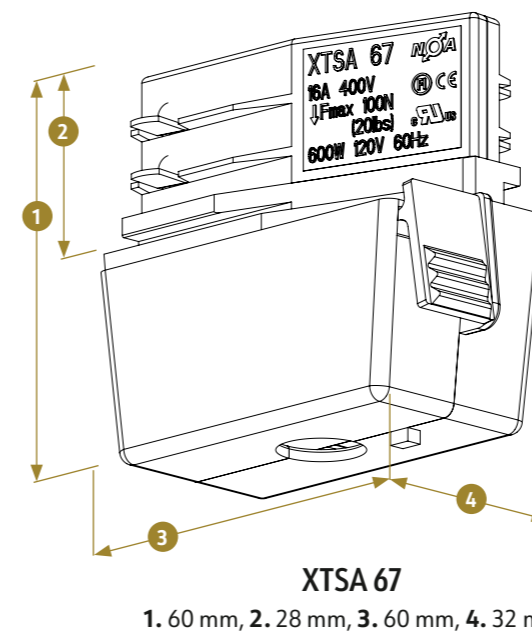

3-Circuit Adapter 16A

Artikkel nr	Description	Color	Current	Max Load
XTSA67-2	Global Pro Adapter 3-circuit 16A 10kg Global Track Only	Black	16A	100N
XTSA67-3	Global Pro Adapter 3-circuit 16A 10kg Global Track Only	White	16A	100N
XTSA67S-2	Global Pro/Pulse Schuko Socket 16A Global Track Only	Black	16A	100N
XTSA67S-3	Global Pro/Pulse Schuko Socket 16A Global Track Only	White	16A	100N