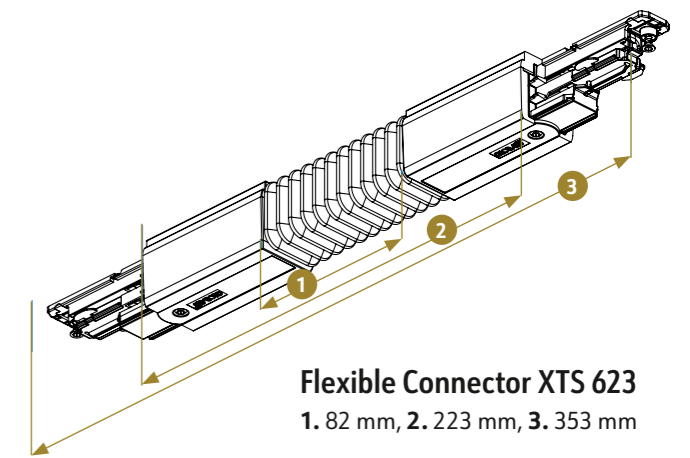

X-feed

Artikkel nr	Polarity Ridge	Color	PCS/Package
XTSC638-1*		Grey	1/25
XTSC638-2*		Black	1/25
XTSC638-3*		White	1/25

Flexible Corner Connector

Artikkel nr	Color	PCS/Package
XTSC623-1*	Grey	1/25
XTSC623-2*	Black	1/25
XTSC623-3*	White	1/25