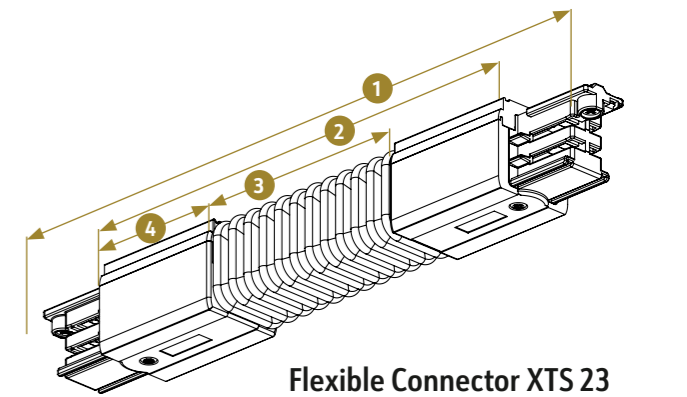

Flexible Connector

Artikkel nr	Color	PCS/Package
XTS23-1	Grey	1/100
XTS23-2	Black	1/100
XTS23-3	White	1/100

Flexible Connector XTS 23
1. 248 mm, 2. 182 mm, 3. 82 mm, 4. 50 mm