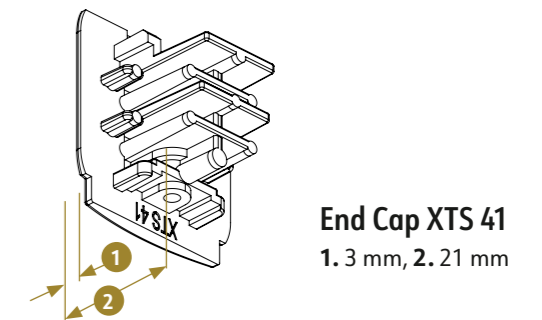

End cap

Artikkel nr	Color	PCS/Package
XTS41-1	Grey	1/100
XTS41-2	Black	1/100
XTS41-3	White	1/100