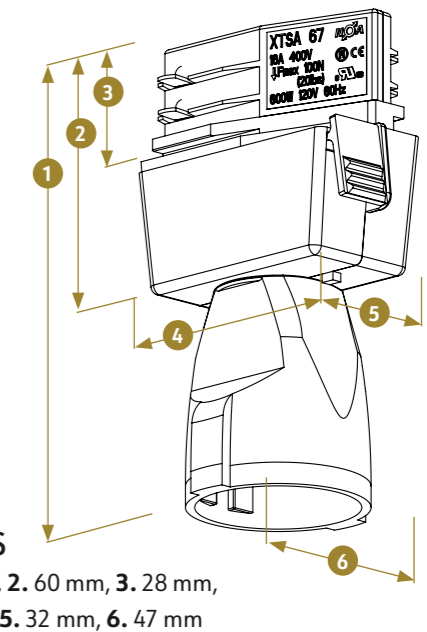

3-Circuit Adapter 16A

Artikkel nr	Description	Color	Current	Max Load
XTSA67-2	Global Pro Adapter 3-circuit 16A 10kg Global Track Only	Black	16A	100N
XTSA67-3	Global Pro Adapter 3-circuit 16A 10kg Global Track Only	White	16A	100N
XTSA67S-2	Global Pro/Pulse Schuko Socket 16A Global Track Only	Black	16A	100N
XTSA67S-3	Global Pro/Pulse Schuko Socket 16A Global Track Only	White	16A	100N