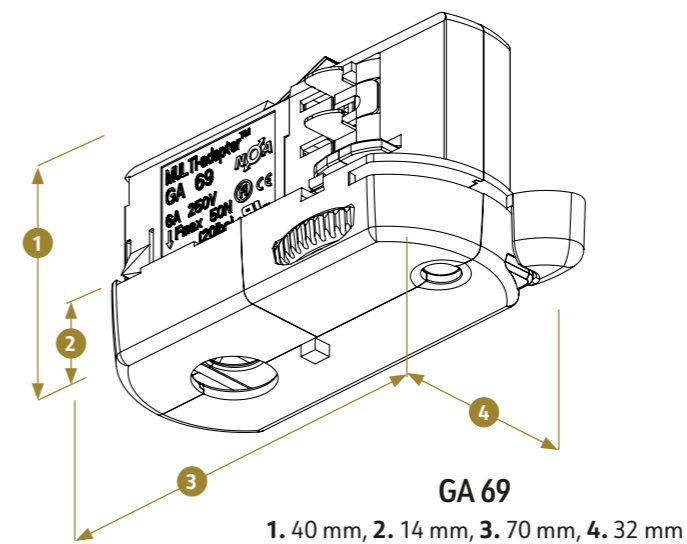

3-Circuit Multi Adapter 6A

Artikkel nr	Description	Color	Current	Max Load	PCS/Package
GA69-1	Global Pro Adapter 3-circuit 6A 5kg GR	Grey	6A	50N	100
GA69-2	Global Pro Adapter 3-circuit 6A 5kg BK	Black	6A	50N	100
GA69-3	Global Pro Adapter 3-circuit 6A 5kg WH	White	6A	50N	100