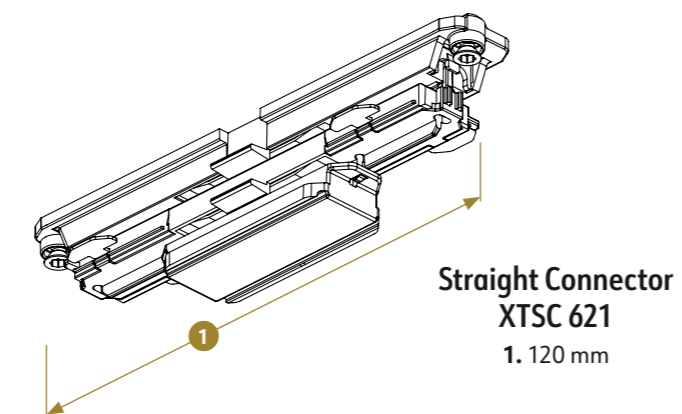

Straight Connector

Artikkel nr	Color	PCS/Package
XTSC621-1	Grey	1/100
XTSC621-2	Black	1/100
XTSC621-3	White	1/100