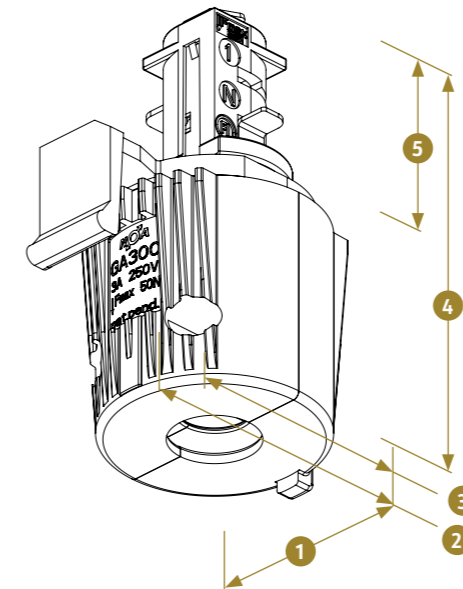

3-Circuit Adapter 3A

Artikkel nr	Description	Color	Current	Max Load	PCS/Package
GA300-1*	Global Pro Adapter 3-circuit 3A 5kg GR	Grey	3A	50N	1/100
GA300-2*	Global Pro Adapter 3-circuit 3A 5kg BK	Black	3A	50N	1/100
GA300-3*	Global Pro Adapter 3-circuit 3A 5kg WH	White	3A	50N	1/100

GA 300
1. 32 mm, 2. 44 mm, 3. 36 mm, 4. 62 mm, 5. 27 mm