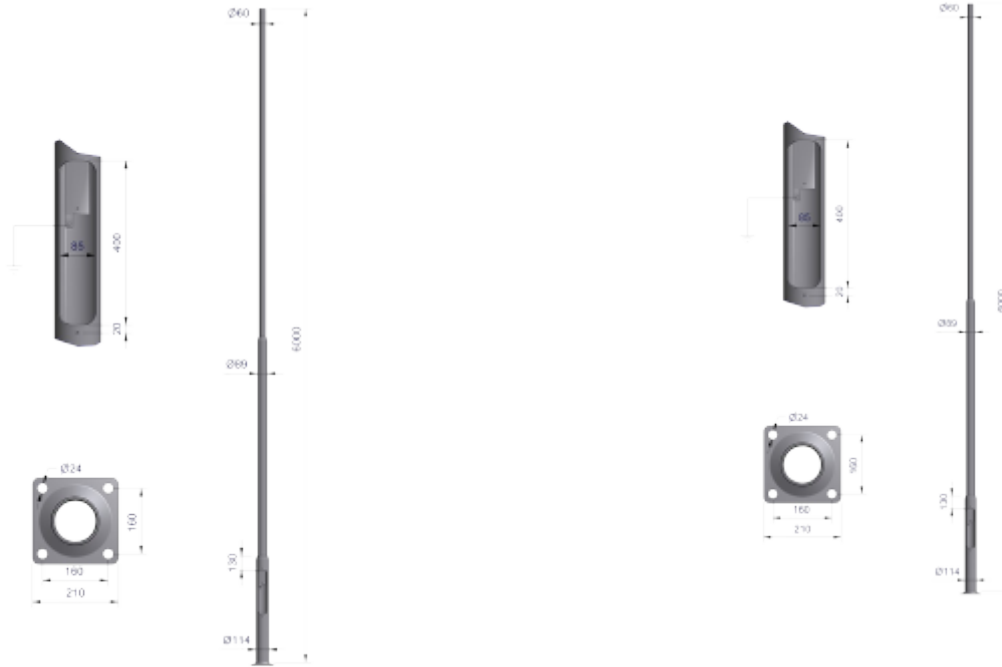

## PRODUCT SHEET

Ørsta pole 6m Ø60, C/C=160

Art. no: 3010306

*Lighting Solutions*

# Ørsta pole 6m Ø60, C/C=160

### SPECIFICATIONS

Height:

6000mm