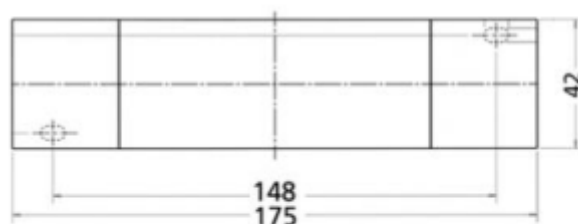

PRODUCT SHEET

Transformer Norlux Tronic-Trafo 35-105W 3x12Vac Dim Slim

Art. no: 53645004

Lighting Solutions

Transformer Norlux Tronic-Trafo 35-105W 3x12Vac Di

Elektronisk trafo for 12V halogenlamper med 95% effektivitet.
Kun 18mm høj.

Dimmes med faseavsnittdimmer.

Viderekobling på primærside.

3 uttak på sekundærside a 12Vac.

Max 2 m lengde på sekundærledninger.

SPECIFICATIONS

System Power [W]:	35-105W
CC or CV:	CV
CV (driver) [V]:	12V
System Voltage [V]:	230V 50Hz V
Primary Connection:	Terminal x2
Secondary Connection:	Terminal x3
Color:	White
Length:	175mm
Height:	18mm
Width:	42mm