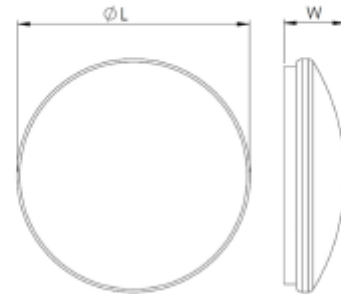

FDV SPEC SHEET

Pavo P

Art. no: 8017646

Lighting Solutions

L, mm	W, mm	A, mm	B, mm	C, mm
280	95	135	87	77.5
360	105	196	104	123
410	115	239	157	149.5
500	140	317	191.5	124.5

Pavo P

Art. no: 8017646

LIGHT TECHNICAL