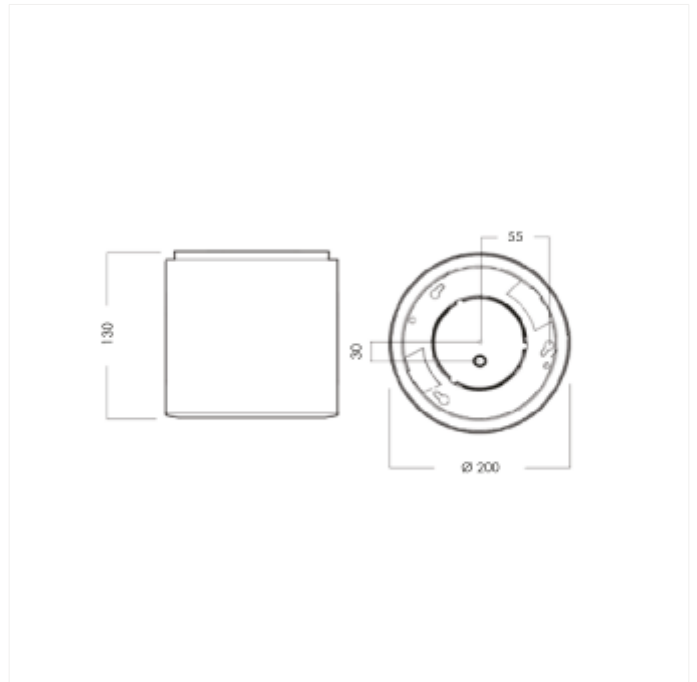

PRODUCT FAMILY SHEET

Antlia C

Lighting Solutions

Antlia C

Antlia C er en utenpåliggende downlight med Opal avskjerming for montering i himling. Den har en robust konstruksjon som gjør den svært anvendelig i forskjellige typer installasjoner. Antlia leverer ca 100 lumen per watt, med andre ord, dette er en svært energi-effektiv armatur. Antlia er produsert i formstøpt aluminium og leveres i sort eller hvit utførelse.

VERSIONS

Art.No	Effect [W]	Cold Lumen [lm]	Lumen Output [lm]	CCT [K]	Beam Angle [°]	Lens Difuser	CRI [>]	Color	Light Control	Connection
735-40-3	16		1858	4000	40°	Opal	80	White	None	Terminal
735-40-2	16		1858	4000	40°	Opal	80	Black	None	Terminal
746-40-2-ddd	23	2550	2450	3000	40°	Opal	80	Black	DALI	QuickConnect