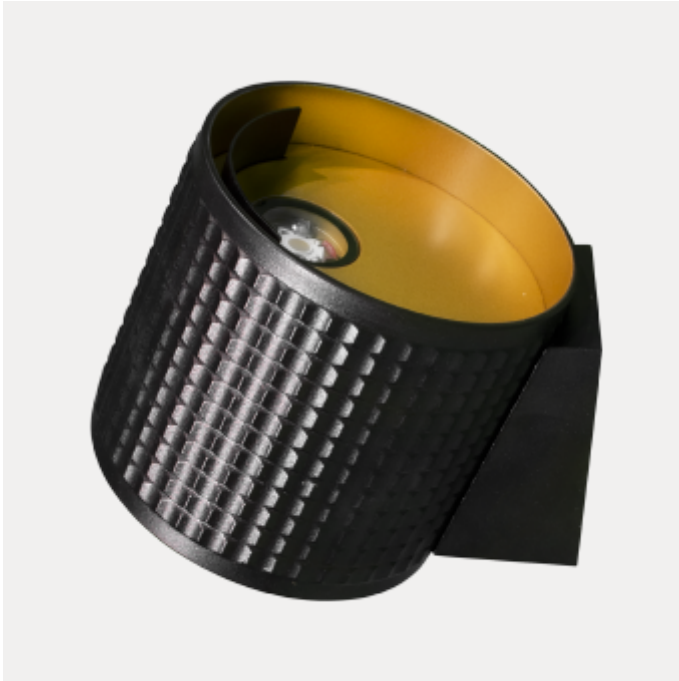

PRODUCT FAMILY SHEET

Apollo Plus

Lighting Solutions

Apollo Plus

Dimbar veggmontert armatur med opp/ned lys i moderne design som gir et effektivt lys både opp og ned. Leveres i sort/gull og hvit utgave.

VERSIONS

Art.No	Effect [W]	Cold Lumen [lm]	Lumen Output [lm]	CCT [K]	Beam Angle [°]	Lens Difuser	CRI [>]	Color	Light Control	Connection
3534-3	2x4,6	2x350	612	2700		Clear	90	White	Phase-Cut	Terminal
3534-26	2x4,6	2x350	612	2700		Clear	90	Black/Gold	Phase-Cut	Terminal