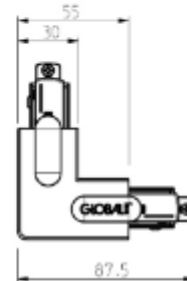

## FDV SPEC SHEET

Global L-feed L90° (outside) 1-circuit WH  
Art. no: GB35-3

*Lighting Solutions*

# Global L-feed L90° (outside) 1-circuit WH

Art. no: GB35-3