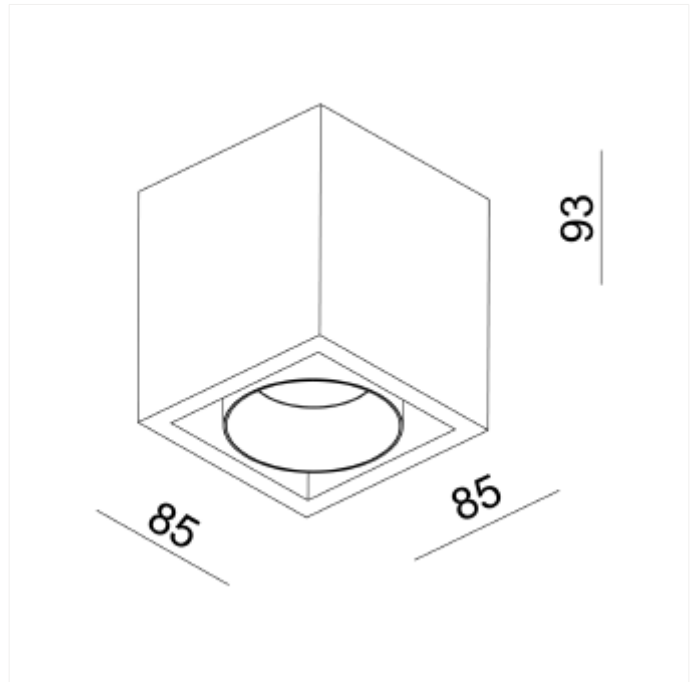

PRODUCT FAMILY SHEET

Kappa

Lighting Solutions

Kappa

Kappa downlight er en moderne interiør lampe beregnet for overflatemontering. Taklampen leveres med dimbar fasekutt driver i singel og dobbel versjon. Frontringen kan skiftes og erstattes med gull farge (selges separat).

VERSIONS

Art.No	Effect [W]	Cold Lumen [lm]	Lumen Output [lm]	CCT [K]	Beam Angle [°]	Lens Difuser	CRI [>]	Color	Light Control	Connection
3500-48-2	8,9	975	956	2700	48°	Clear	90	Black	Phase-Cut	Terminal
3500-48-3	8,9	975	956	2700	48°	Clear	90	White	Phase-Cut	Terminal