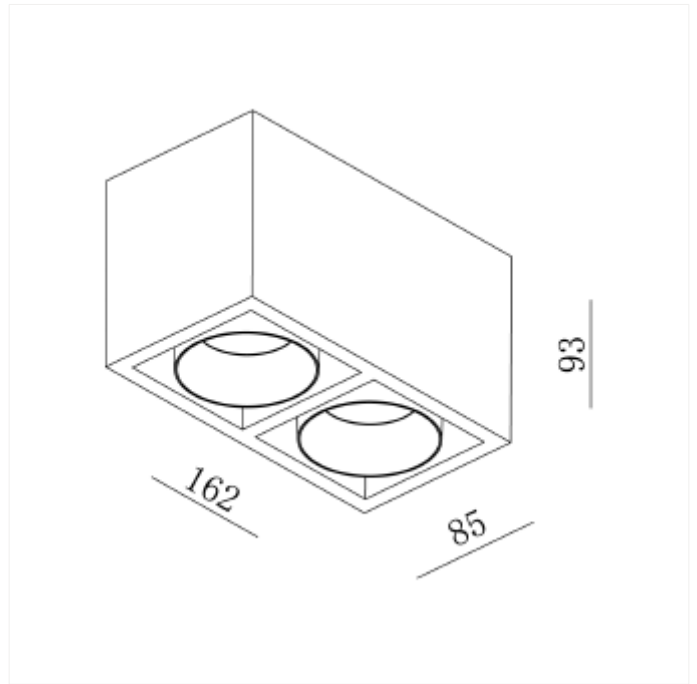

PRODUCT FAMILY SHEET

Kappa Double

Kappa Double

Kappa downlight er en moderne interiør lampe beregnet for overflatemontering. Taklampen leveres med dimbar fasekutt driver i singel og dobbel versjon. Frontringen kan skiftes og erstattes med gull farge (selges separat).

VERSIONS

Art.No	Effect [W]	Cold Lumen [lm]	Lumen Output [lm]	CCT [K]	Beam Angle [°]	Lens Difuser	CRI [>]	Color	Light Control	Connection
3505-48-3	2x8,9	1975	1913	2700	48°	Clear	90	White	Phase-Cut	Terminal
3505-48-2	2x8,9	1975	1913	2700	48°	Clear	90	Black	Phase-Cut	Terminal