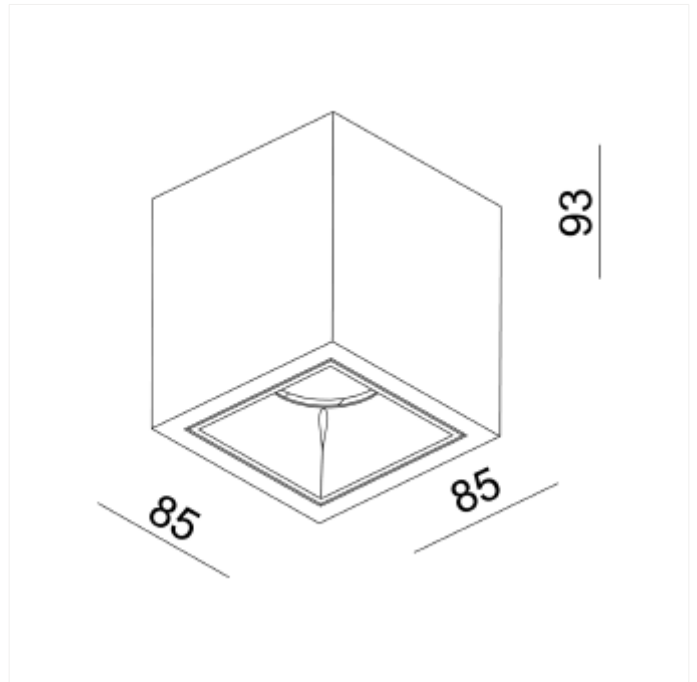

PRODUCT FAMILY SHEET

Kappa Rise

Lighting Solutions

Kappa Rise

Kappa Rise downlight er en moderne interiør lampe med inntrukket front ring for overflatemontering. Taklampen leveres med dimbar fasekutt driver i singel og dobbel versjon. Frontringen kan skiftes og erstattes med gull farge (selges separat).

VERSIONS

Art.No	Effect [W]	Cold Lumen [lm]	Lumen Output [lm]	CCT [K]	Beam Angle [°]	Lens Difuser	CRI [>]	Color	Light Control	Connection
3510-48-2	8,9	975	956	2700	48°	Clear	90	Black	Phase-Cut	Terminal
3510-48-3	8,9	975	956	2700	48°	Clear	90	White	Phase-Cut	Terminal