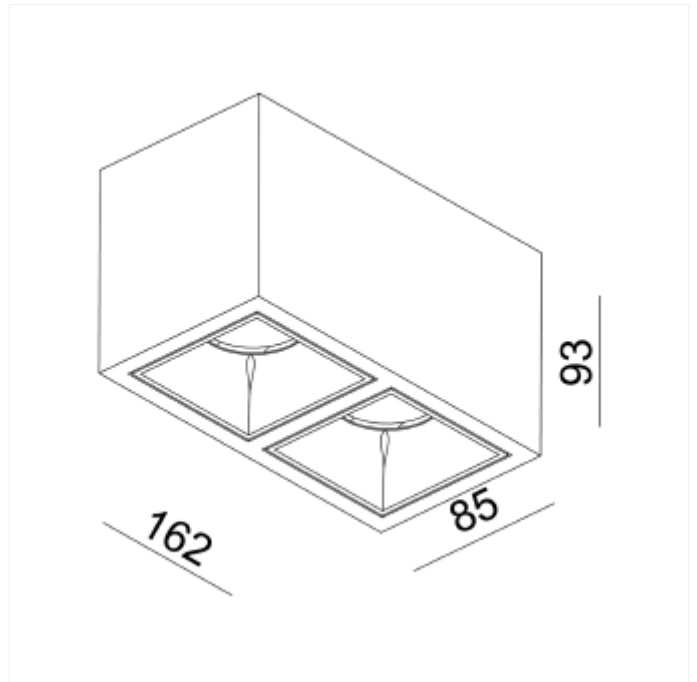

PRODUCT FAMILY SHEET

Kappa Rise Double

Kappa Rise Double

Kappa Rise downlight er en moderne interiør lampe med inntrukket front ring for overflatemontering. Taklampen leveres med dimbar fasekutt driver i singel og dobbel versjon. Frontringen kan skiftes og erstattes med gull frontring (kjøpes separat).

VERSIONS

Art.No	Effect [W]	Cold Lumen [lm]	Lumen Output [lm]	CCT [K]	Beam Angle [°]	Lens Difuser	CRI [>]	Color	Light Control	Connection
3515-48-2	2x8,9	1975	1913	2700	48°	Clear	90	Black	Phase-Cut	Terminal
3515-48-3	2x8,9	1975	1913	2700	48°	Clear	90	White	Phase-Cut	Terminal