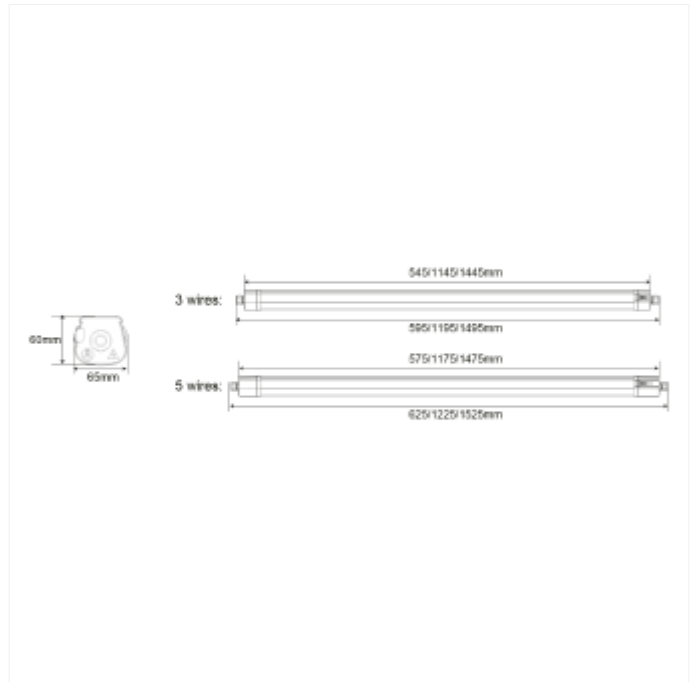

## PRODUCT FAMILY SHEET

Orion G2 Base

Lighting Solutions

## Orion G2 Base

Orion er en energieffektiv industriarmatur. Med IP65 og IK08 er den egnet for bruk i tøffe omgivelser både innendørs og utendørs, i våte og støvete miljøer. Armaturen er utstyrt med power switch hvor du enkelt kan endre effekten via en DIP-switch. Gjennomgangskobling for serieinstallasjon og QuickConnect for enkel installasjon. Dette produktet er også tilgjengelig med en mikrobølgesensor med trådløs kommunikasjon mellom armaturene, med Norlux Wireless Connect system for kontroll.

### VERSIONS

| Art.No           | Effect [W] | Cold Lumen [lm] | Lumen Output [lm] | CCT [K] | Beam Angle [°] | Lens Difuser | CRI [>] | Color | Light Control | Connection   |
|------------------|------------|-----------------|-------------------|---------|----------------|--------------|---------|-------|---------------|--------------|
| 102611-120-1     | 5/30/24/   | 6200            | 5600              | 4000    | 120°           | Frosted      | 80      | Grey  | None          | QuickConnect |
| 102616-120-1     | 0/34/28/   | 7000            | 6400              | 4000    | 120°           | Frosted      | 80      | Grey  | None          | QuickConnect |
| 102611-E-120-1   | 5/30/24/   | 5800            | 5250              | 4000    | 120°           | Frosted      | 80      | Grey  | Emergency     | QuickConnect |
| 102616-NW-120 -1 | 40         | 6400            | 5800              | 4000    | 120°           | Frosted      | 80      | Grey  | x Wireless C  | QuickConnect |