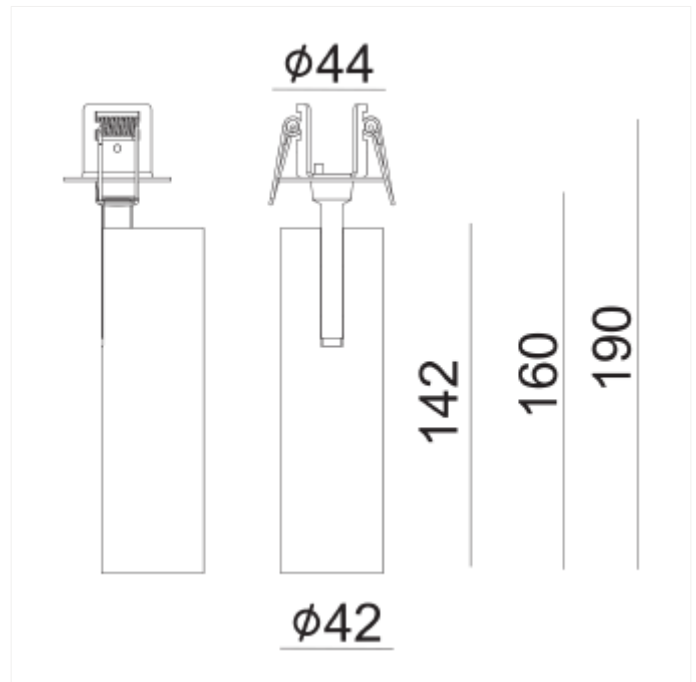

## Tania Mini Slim Basic

Tania Mini Slim Basic er en tynn innfelt spotlight som er roterbar og med tilt. Den passer utmerket til bruk i restaurant, café, hotell, butikk og showrom, men passer like godt i bolig og hytte. Leveres med phasecut dimming. Kommer i både hvit og sort farge.

### VERSIONS

| Art.No        | Effect [W] | Cold Lumen [lm] | Lumen Output [lm] | CCT [K] | Beam Angle [°] | Lens Difuser | CRI [>] | Color | Light Control | Connection |
|---------------|------------|-----------------|-------------------|---------|----------------|--------------|---------|-------|---------------|------------|
| 101920-36-2-p | 9          | 850             | 681               | 2700    | 36°            | Clear        | 90      | Black | Phase-Cut     | Terminal   |
| 101920-36-3-p | 9          | 850             | 695               | 2700    | 36°            | Clear        | 90      | White | Phase-Cut     | Terminal   |
| 101921-36-2-p | 9          | 850             | 740               | 3000    | 36°            | Clear        | 90      | Black | Phase-Cut     | Terminal   |
| 101921-36-3-p | 9          | 850             | 764               | 3000    | 36°            | Clear        | 90      | White | Phase-Cut     | Terminal   |