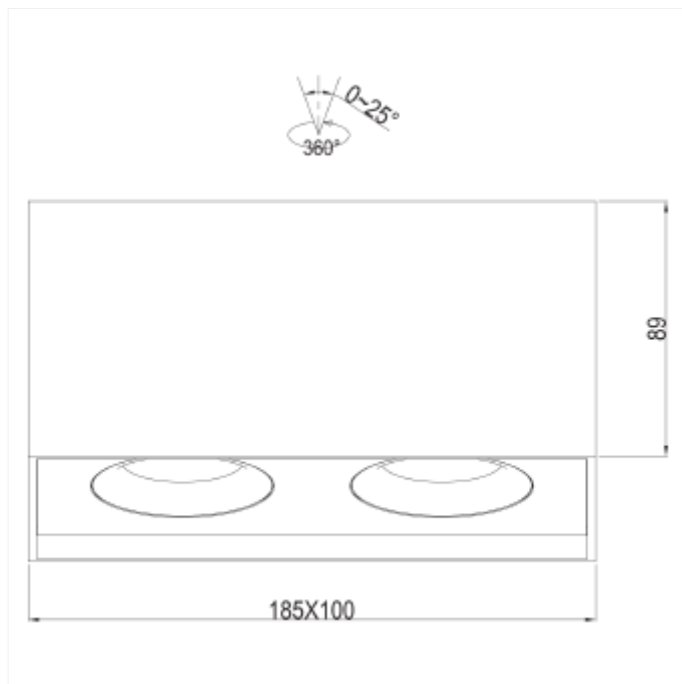

PRODUCT FAMILY SHEET

Tigrus 360° Surface Double

Tigrus 360° Surface Double

Tigrus 360° er en moderne utenpåliggende downlight hvor lyset kan tiltes 25° og justeres 360° rundt. Tilgjengelig med fargetemperatur på 2700K eller Dim to Warm-funksjon. Velg varianter under.

VERSIONS

Art.No	Effect [W]	Cold Lumen [lm]	Lumen Output [lm]	CCT [K]	Beam Angle [°]	Lens Difuser	CRI [>]	Color	Light Control	Connection
31927-36-2	14	1100		2700	36°	Clear	95	Black	Phase-Cut	QuickConnect
31927-D2W-36-2	16	1000		00-1800K D	36°	Clear	95	Black	Phase-Cut	QuickConnect