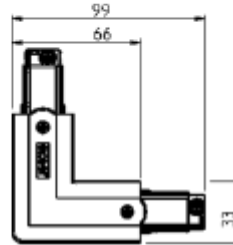

FDV SPEC SHEET

Global Pro L-feed L90° (inside) 3-circuit BK
Art. no: XTS34-2

Lighting Solutions

Global Pro L-feed L90° (inside) 3-circuit BK

Art. no: XTS34-2