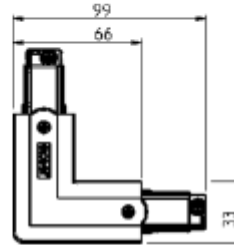

## FDV SPEC SHEET

Global Pro L-feed L90° (inside) 3-circuit WH  
Art. no: XTS34-3

*Lighting Solutions*

# Global Pro L-feed L90° (inside) 3-circuit WH

Art. no: XTS34-3