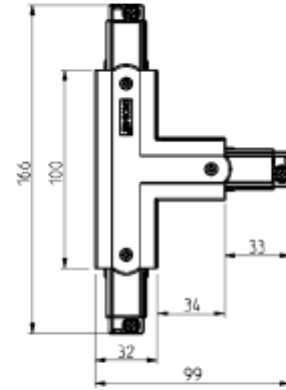

## FDV SPEC SHEET

Global Pro T-feed Right (inside) 3-circuit GR  
Art. no: XTS40-1

*Lighting Solutions*

# Global Pro T-feed Right (inside) 3-circuit GR

Art. no: XTS40-1