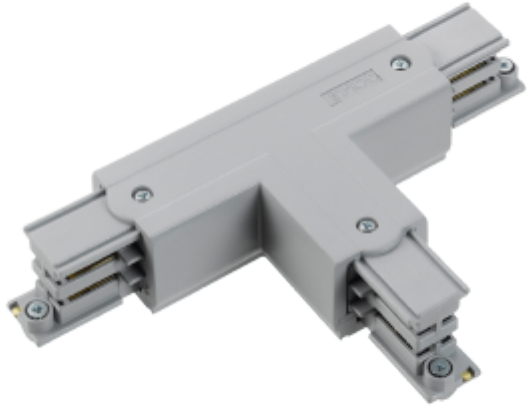

## FDV SPEC SHEET

Global Pro T-feed Right (inside) 3-circuit GR  
Art. no: XTS40-1

*Lighting Solutions*

# Global Pro T-feed Right (inside) 3-circuit GR

Art. no: XTS40-1