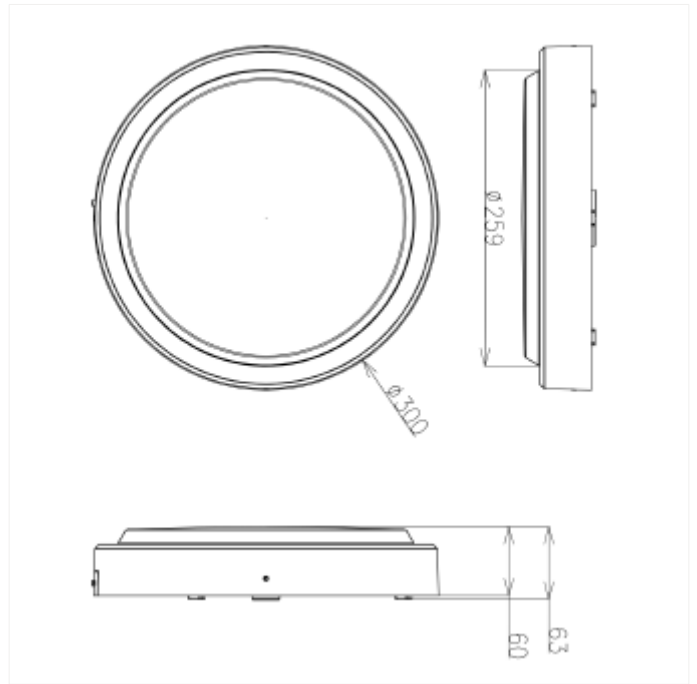

PRODUCT FAMILY SHEET

Yil

Lighting Solutions

Yil

Rund utendørslampe (IP65) for vegg og takmontering i solid utførelse (IK10). Med opal avdekning og 120° lysspredning gir YIL behagelig og lunt lys som lyser opp uteplassen. YIL leveres med bryter for å endre lysets fargetemperatur og effekt. Dette gjør den anvendelig de fleste steder. Velg mellom 3000K, 4000K eller 5700K i enten 10W/15W med og uten halv avskjerming eller 20/25W uten avskjerming.

VERSIONS

Art.No	Effect [W]	Cold Lumen [lm]	Lumen Output [lm]	CCT [K]	Beam Angle [°]	Lens Difuser	CRI [>]	Color	Light Control	Connection
10101-2-01-7- ddd	20/25	2900	2740	3/4/5700	120°	PC Opal	80	Dark Grey	DALI2	QuickConnect
10100-2-04-7	10/15	1100	1050	3/4/5700	120°	PC Opal	80	Dark Grey	None	QuickConnect
10100-2-01-7	10/15	1750	1700	3/4/5700	120°	PC Opal	80	Dark Grey	None	QuickConnect