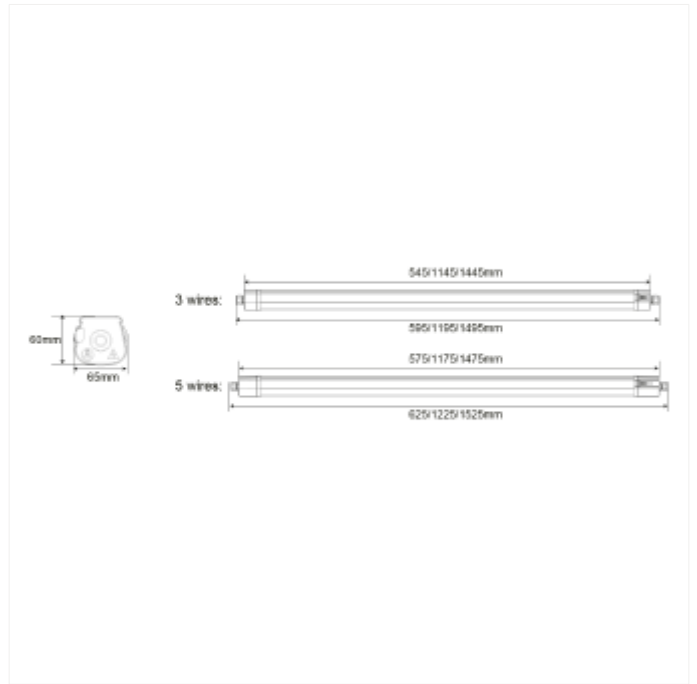

PRODUCT FAMILY SHEET

Orion G2 Base

Lighting Solutions

Orion G2 Base

Orion er en energieffektiv industriarmatur. Med IP65 og IK08 er den egnet for bruk i tøffe omgivelser både innendørs og utendørs, i våte og støvete miljøer. Armaturen er utstyrt med power switch hvor du enkelt kan endre effekten via en DIP-switch. Gjennomgangskobling for serieinstallasjon og QuickConnect for enkel installasjon. Dette produktet er også tilgjengelig med en mikrobølgesensor med trådløs kommunikasjon mellom armaturene, med Norlux Wireless Connect system for kontroll.

VERSIONS

Art.No	Effect [W]	Cold Lumen [lm]	Lumen Output [lm]	CCT [K]	Beam Angle [°]	Lens Difuser	CRI [>]	Color	Light Control	Connection
102611-120-1	5/30/24/	6200	5600	4000	120°	Frosted	80	Grey	None	QuickConnect
102616-120-1	0/34/28/	7000	6400	4000	120°	Frosted	80	Grey	None	QuickConnect
102611-E-120-1	5/30/24/	5800	5250	4000	120°	Frosted	80	Grey	Emergency	QuickConnect
102616-E-120-1	0/34/28/	6600	6000	4000	120°	Frosted	80	Grey	Emergency	QuickConnect
102616-NW-120 -1	40	6400	5800	4000	120°	Frosted	80	Grey	x Wireless C	QuickConnect