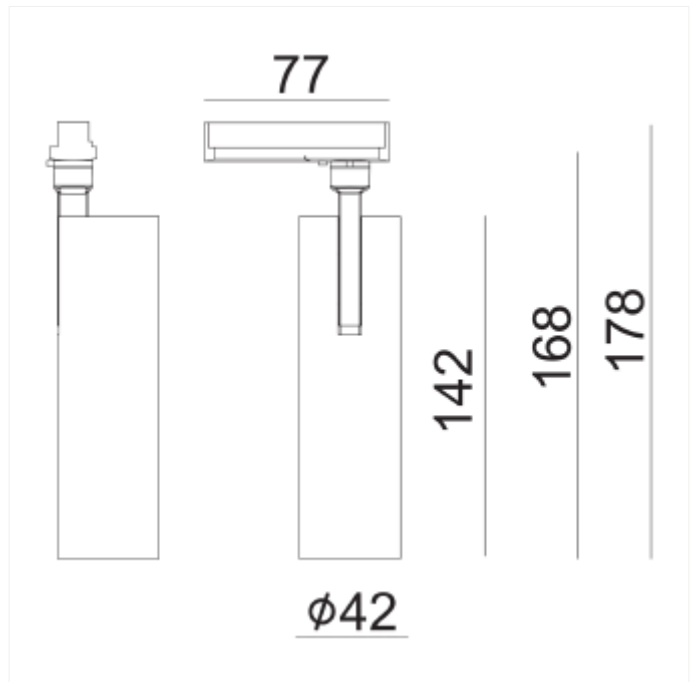

## PRODUCT FAMILY SHEET

Tania Mini Slim

# Tania Mini Slim

Tania Slim er en elegant og moderne skinnespots med et tidsriktig design. Den er utmerket til bruk i en rekke innredninger, inkludert restauranter, caféer, hoteller, butikker, boliger og hytter. Leveres med fasekutt dimming og 1-fas adapter. Tilgjengelig i sort og hvit og med fargetemperatur 2700K eller 3000K.

## VERSIONS

Art.No	Effect [W]	Cold Lumen [lm]	Lumen Output [lm]	CCT [K]	Beam Angle [°]	Lens Difuser	CRI [>]	Color	Light Control	Connection
101910-36-2-p	9	850	681	2700	36°	Clear	90	Black	Phase-Cut	Track 1-Circuit
101910-36-3-p	9	850	695	2700	36°	Clear	90	White	Phase-Cut	Track 1-Circuit
101911-36-2-p	9	850	740	3000	36°	Clear	90	Black	Phase-Cut	Track 1-Circuit
101911-36-3-p	9	850	764	3000	36°	Clear	90	White	Phase-Cut	Track 1-Circuit
101910-36-21-p	9	850	681	2700	36°	Clear	90	rushed Bra	Phase-Cut	Track 1-Circuit
101910-36-22-p	9	850	681	2700	36°	Clear	90	rushed Tita	Phase-Cut	Track 1-Circuit