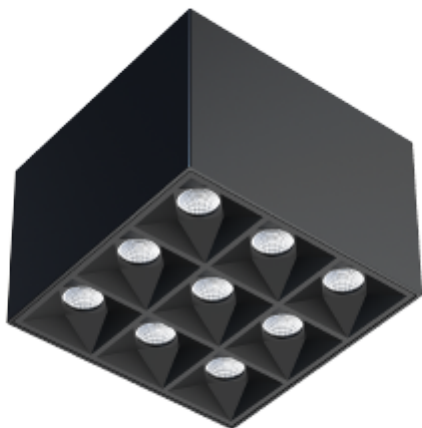

PRODUCT SHEET

Phoenix Surface Downlight

Art. no: 101861-01-2

Ledpro
by NORLUX

Phoenix Surface Downlight

Phoenix Utenpåliggende downlight benytter den aller siste LED-teknologien som sammen med mikroreflektor og antirefleksdeksel gir et lunt og behagelig lys med UGR17. Det gjør den ideell for kontor, hotell, trappegang og korridor. Leveres med dimbar fasekutt driver

SPECIFICATIONS	
Lyskilde :	LED (innebygget)
Systemeffekt [W]:	18W
Fargetemperatur [K]:	3000K
Fargegjengivelse [CRI/Ra]:	80
Lumen ut (lm):	1650lm
Lumen LED (tc=25):	1850lm
Spredningsvinkel [°]:	35°
Optikk:	Klar
Dimmetype:	Faseavsnitt
Flimmerfri:	Ja
Spenning [V]:	230V 50Hz
Montering:	Tak
Forventet Levetid :	L80B10: 50 000h
Lumen/W:	92lm/W
UGR (<=):	17
Fargetoleranse [SDCM]:	3
Farge :	Sort
Lengde [mm]:	128mm
Høyde [mm]:	88mm
Bredde [mm]:	128mm
Vekt [kg]:	0,6kg
Monteres rett i isolasjon:	No