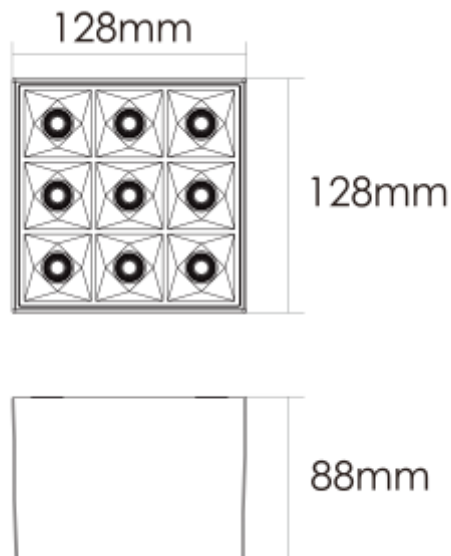

PRODUCT SHEET

Phoenix Surface Downlight

Art. no: 101861-01-2

Ledpro
by NORLUX

Phoenix Surface Downlight

Phoenix Utenpåliggende downlight benytter den aller siste LED-teknologien som sammen med mikroreflektor og antirefleksdeksel gir et lunt og behagelig lys med UGR17. Det gjør den ideell for kontor, hotell, trappegang og korridor. Leveres med dimbar fasekutt driver

SPECIFICATIONS	
Lyskilde :	LED (innebygget)
Systemeffekt [W]:	18W
Fargetemperatur [K]:	3000K
Fargegjengivelse [CRI/Ra]:	80
Lumen ut (lm):	1650lm
Lumen LED (tc=25):	1850lm
Spredningsvinkel [°]:	35°
Optikk:	Klar
Dimmetype:	Faseavsnitt
Flimmerfri:	Ja
Spenning [V]:	230V 50Hz
Montering:	Tak
Forventet Levetid :	L80B10: 50 000h
Lumen/W:	92lm/W
UGR (<=):	17
Fargetoleranse [SDCM]:	3
Farge :	Sort
Lengde [mm]:	128mm
Høyde [mm]:	88mm
Bredde [mm]:	128mm
Vekt [kg]:	0,6kg
Monteres rett i isolasjon:	No