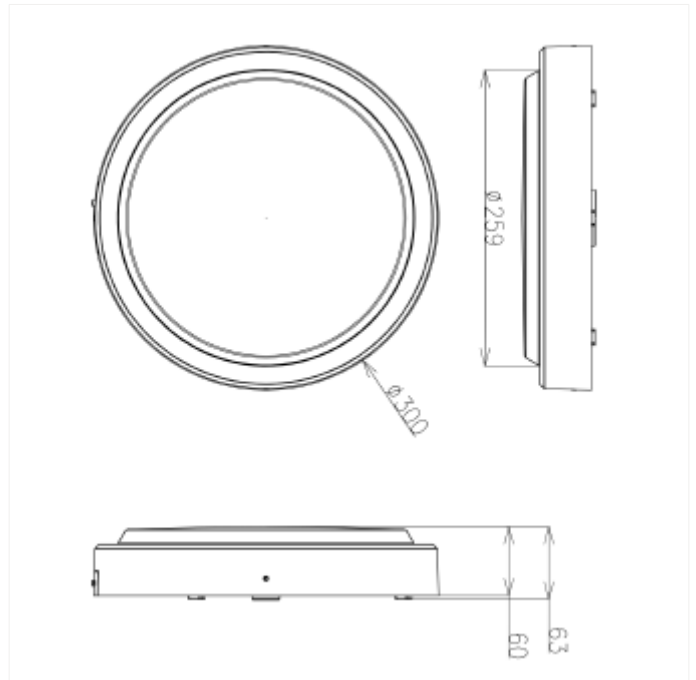

PRODUCT FAMILY SHEET

Yil

Lighting Solutions

Yil

Rund utendørslampe (IP65) for vegg og takmontering i solid utførelse (IK10). Med opal avdekning og 120° lysspredning gir YIL behagelig og lunt lys som lyser opp uteplassen. YIL leveres med bryter for å endre lysets fargetemperatur og effekt. Dette gjør den anvendelig de fleste steder. Velg mellom 3000K, 4000K eller 5700K i enten 10W/15W med og uten halv avskjerming eller 20/25W uten avskjerming.

VERSIONS

Art.No	Effect [W]	Cold Lumen [lm]	Lumen Output [lm]	CCT [K]	Beam Angle [°]	Lens Difuser	CRI [>]	Color	Light Control	Connection
10101-2-01-7- ddd	20/25	2900	2740	3/4/5700	120°	PC Opal	80	Dark Grey	DALI2	QuickConnect
10100-2-04-7	10/15	1100	1050	3/4/5700	120°	PC Opal	80	Dark Grey	None	QuickConnect
10100-2-01-7	10/15	1750	1700	3/4/5700	120°	PC Opal	80	Dark Grey	None	QuickConnect