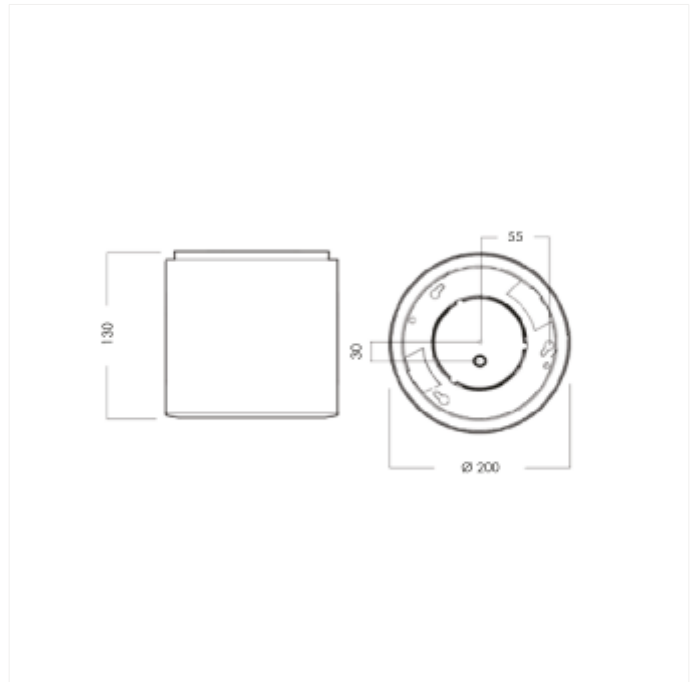

PRODUCT FAMILY SHEET

Antlia C

Lighting Solutions

Antlia C

Antlia C er en utenpåliggende downlight med Opal avskjerming for montering i himling. Den har en robust konstruksjon som gjør den svært anvendelig i forskjellige typer installasjoner. Antlia leverer ca 100 lumen per watt, med andre ord, dette er en svært energi-effektiv armatur. Antlia er produsert i formstøpt aluminium og leveres i sort eller hvit utførelse.

VERSIONS

Art.No	Effect [W]	Cold Lumen [lm]	Lumen Output [lm]	CCT [K]	Beam Angle [°]	Lens Difuser	CRI [>]	Color	Light Control	Connection
--------	------------	-----------------	-------------------	---------	----------------	--------------	---------	-------	---------------	------------