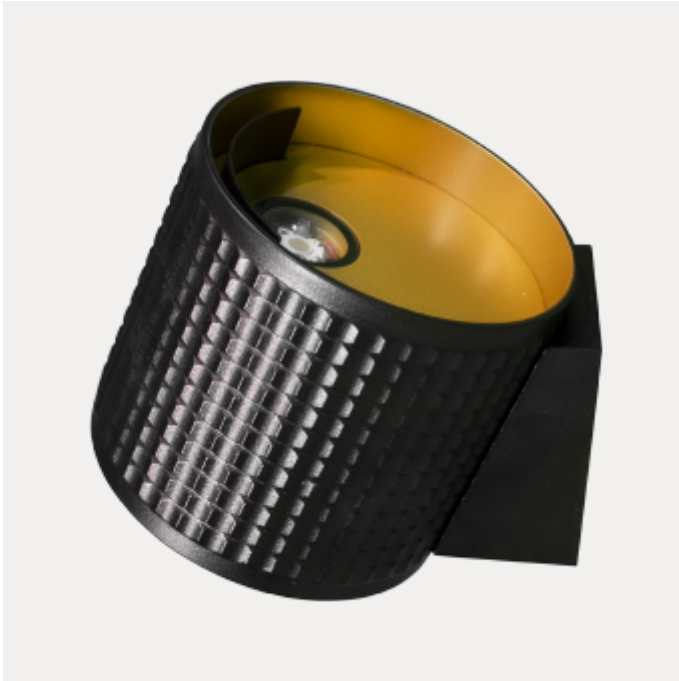

## PRODUCT FAMILY SHEET

Apollo Plus

*Lighting Solutions*

# Apollo Plus

Dimbar veggmontert armatur med opp/ned lys i moderne design som gir et effektivt lys både opp og ned. Leveres i sort/gull og hvit utgave.