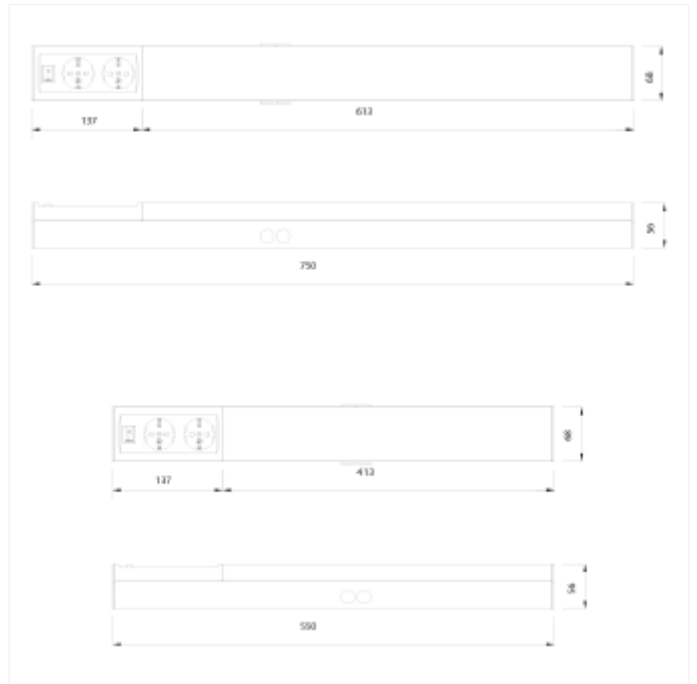

# Areto Kitchen

Areto benkarmatur er optimal for å belyse arbeidsflaten på kjøkkenet og vaskerom. Armaturen leveres i lengde 750mm med av/på bryter og 16A dobbel stikkontakt. Ved installasjon kan man velge 3000K eller 4000K fargetemperatur. Armaturen er laget i støpt aluminium med opal polykarbonat diffusere.