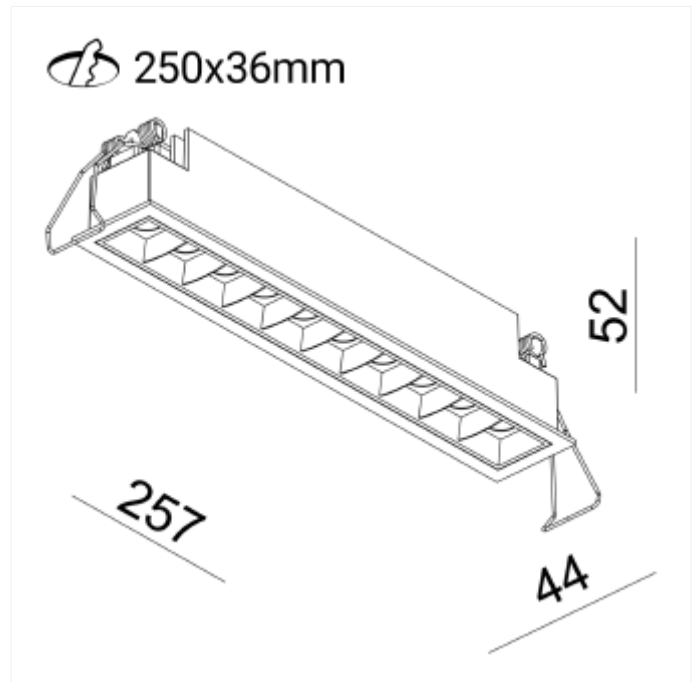

PRODUCT FAMILY SHEET

Cold 10

Lighting Solutions

Cold 10

Med sin rektangulære form og inntrukket lyskilde har Cold downlight et unikt dekorativt design som egner seg i de fleste rom. Frontring leveres i flere farger og byttes enkelt ut. Driver medfølger ikke, se tilbehør for alternativ farge på front ring. DALI2: IE25D-03 Driver 350-700mA cc 25W DALI2 EPN0034 & 18i5DALI DALI2: 0300-17 Driver DALI 700mA max 35W 25-50V (one4all) 18i5 DALI/EPN0034 Fasekutt: D70030NTF-02 Driver 700mA cc 30W (21-43V) Phasecut JB&