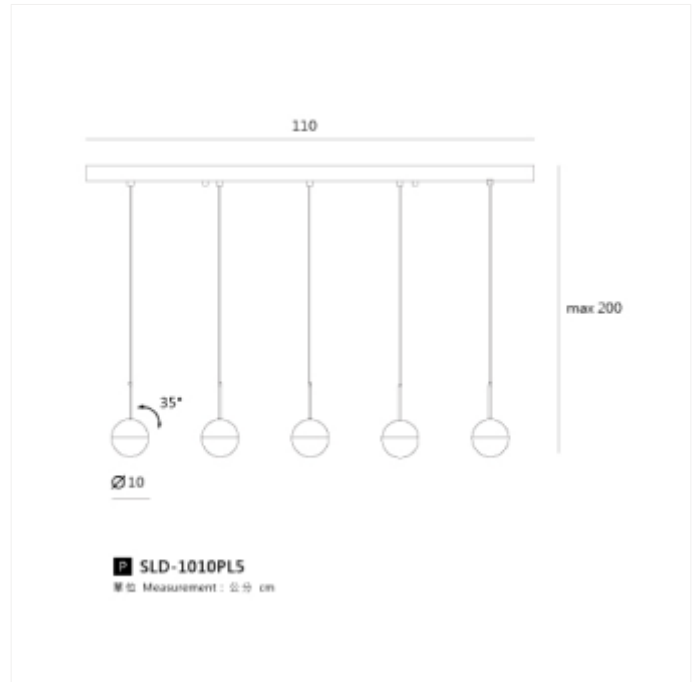

# Dora 5 Pendant

## VERSIONS

| Art.No | Effect [W] | Cold Lumen [lm] | Lumen Output [lm] | CCT [K] | Beam Angle [°] | Lens Difuser | CRI [>] | Color | Light Control | Connection |
|--------|------------|-----------------|-------------------|---------|----------------|--------------|---------|-------|---------------|------------|
|--------|------------|-----------------|-------------------|---------|----------------|--------------|---------|-------|---------------|------------|