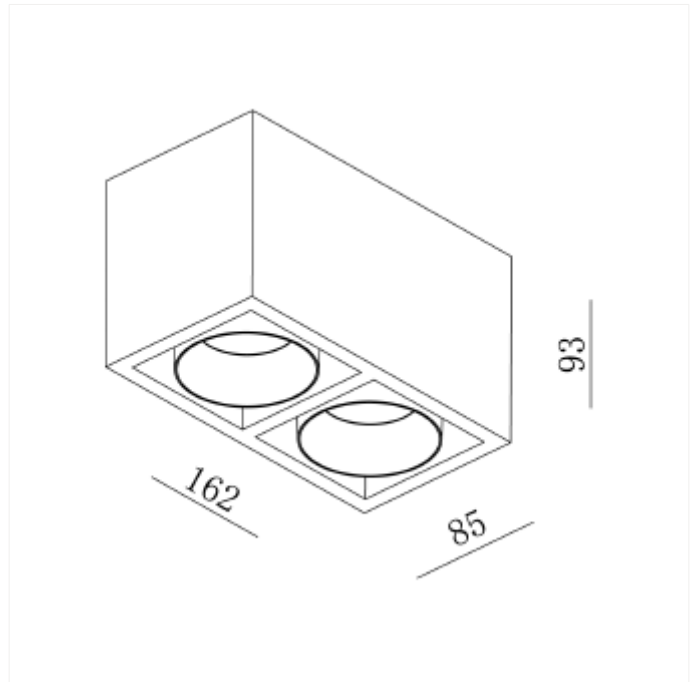

PRODUCT FAMILY SHEET

Kappa Double

Kappa Double

Kappa downlight er en moderne interiør lampe beregnet for overflatemontering. Taklampen leveres med dimbar fasekutt driver i singel og dobbel versjon. Frontringen kan skiftes og erstattes med gull farge (selges separat).