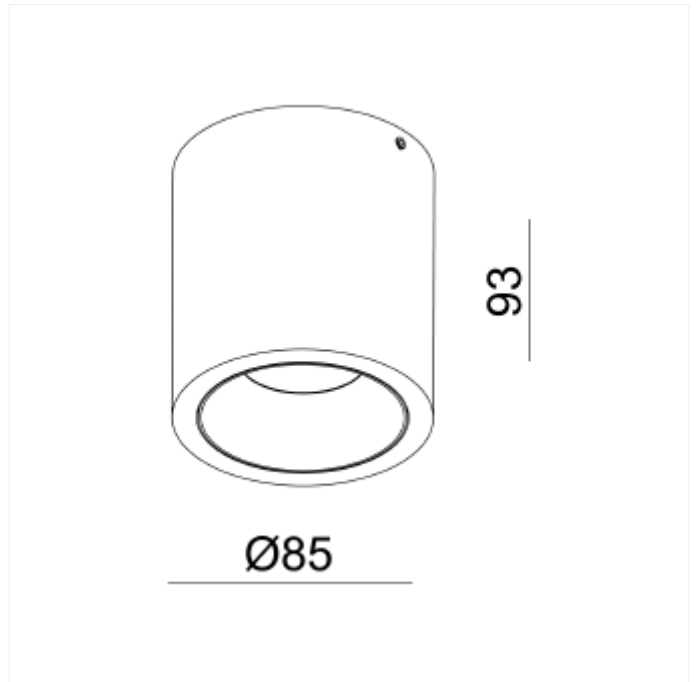

PRODUCT FAMILY SHEET

Kappa Round

Kappa Round

Kappa Rund utenpåliggende downlight er en moderne interiørlampe med inntrukket frontring for overflatemontering. Taklampen leveres med dimbar fasekutt driver. Frontringen kan skiftes og erstattes med gull farge (selges separat).