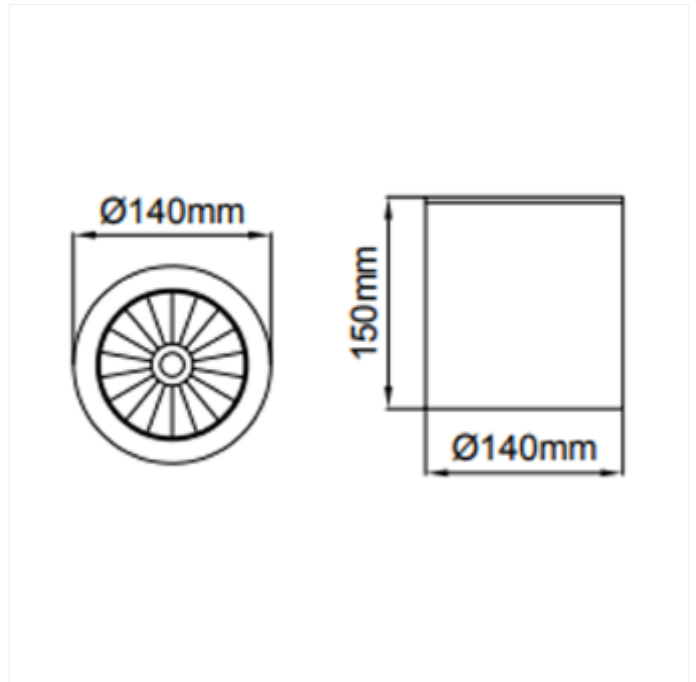

PRODUCT FAMILY SHEET

Leila C Mini Surface

Leila C Mini Surface

Leila C Mini Surface er en elegant og effektiv belysningsløsning, perfekt for hytter, hoteller, kontorer og boliger. Denne allsidige overflatemonterte armaturen gir et behagelig lys og bidrar til et stilrent interiør. Den er spesielt nyttig i rom der plass er en begrensning, samtidig som den skaper en varm atmosfære.

Produktet har en lumenutgang på 3000 lm og bruker kun 20 W, noe som gir en lysstyrke på 136 lm/W. Den klare linsen gir en strålingsvinkel på 70°, og den har en fargetemperatur på 3000 K for en naturlig hvit belysning. Med en levetid på 60 000 timer og klassifisering i energiklasse A++ - A, kan du være trygge på at Leila C Mini Surface leverer høy ytelse og energieffektivitet.

Armaturen har IP-grad IP20, og kan operere optimalt i temperaturer fra -25 °C til 50 °C. Den har også beskyttelsesklasse 1 og er utstyrt med hurtigkobling for enkel installasjon.

VERSIONS

Art.No	Effect [W]	Cold Lumen [lm]	Lumen Output [lm]	CCT [K]	Beam Angle [°]	Lens Difuser	CRI [>]	Color	Light Control	Connection
--------	------------	-----------------	-------------------	---------	----------------	--------------	---------	-------	---------------	------------