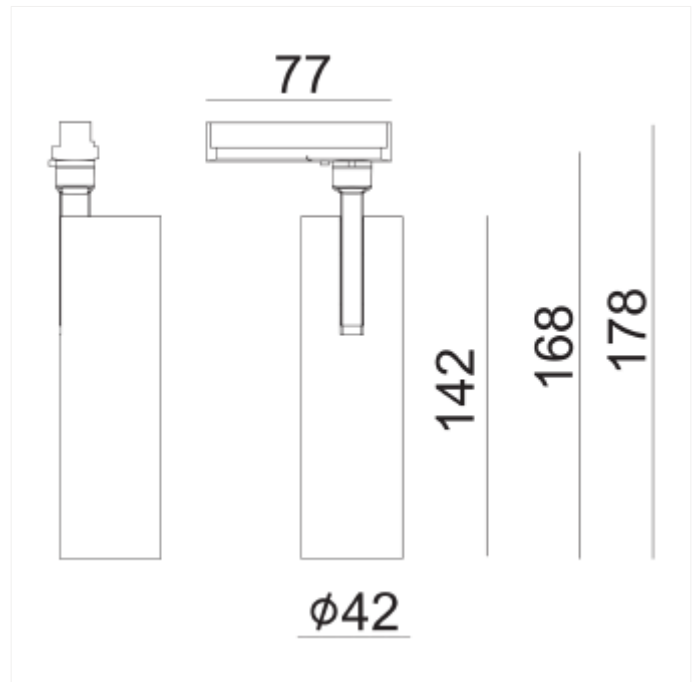

## PRODUCT FAMILY SHEET

Tania Mini Slim

# Tania Mini Slim

Tania Slim er en elegant og moderne skinnespott med et tidsriktig design. Den er utmerket til bruk i en rekke innredninger, inkludert restauranter, caféer, hoteller, butikker, boliger og hytter. Leveres med fasekutt dimming og 1-fas adapter. Tilgjengelig i sort og hvit og med fargetemperatur 2700K eller 3000K.

## VERSIONS

Art.No	Effect [W]	Cold Lumen [lm]	Lumen Output [lm]	CCT [K]	Beam Angle [°]	Lens Difuser	CRI [>]	Color	Light Control	Connection
--------	------------	-----------------	-------------------	---------	----------------	--------------	---------	-------	---------------	------------