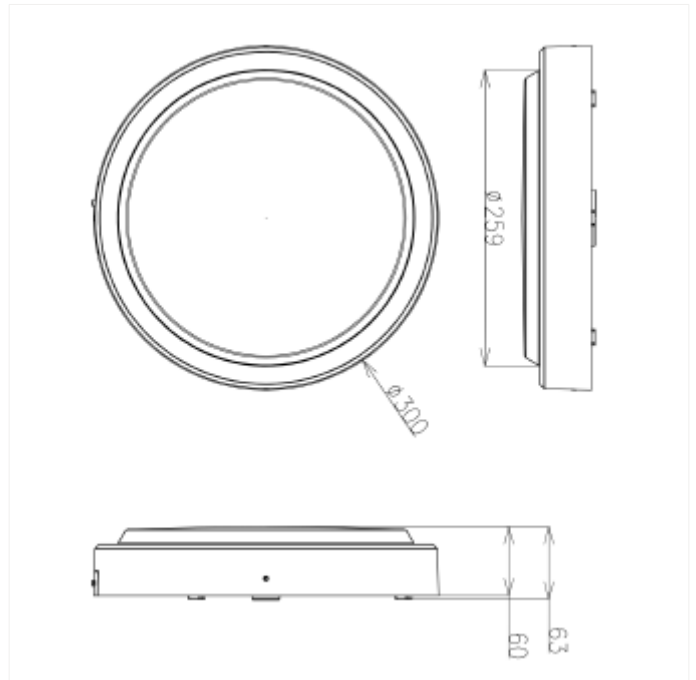

PRODUCT FAMILY SHEET

Yil

Lighting Solutions

Yil

Rund utendørslampe (IP65) for vegg og takmontering i solid utførelse (IK10). Med opal avdekning og 120° lysspredning gir YIL behagelig og lunt lys som lyser opp uteplassen. YIL leveres med bryter for å endre lysets fargetemperatur og effekt. Dette gjør den anvendelig de fleste steder. Velg mellom 3000K, 4000K eller 5700K i enten 10W/15W med og uten halv avskjerming eller 20/25W uten avskjerming med DALI.

VERSIONS

Art.No	Effect [W]	Cold Lumen [lm]	Lumen Output [lm]	CCT [K]	Beam Angle [°]	Lens Difuser	CRI [>]	Color	Light Control	Connection
--------	------------	-----------------	-------------------	---------	----------------	--------------	---------	-------	---------------	------------