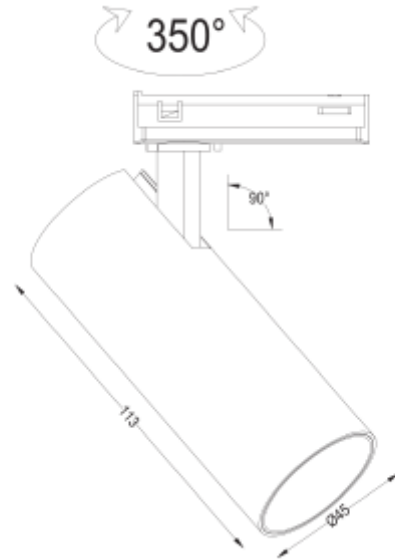

PRODUCT SHEET

Cylinder 45

Art. no: 102191-36-2-p

Ledpro
by NORLUX

Cylinder 45

SPECIFICATIONS

Lyskilde :	LED (innebygget)
Systemeffekt [W]:	8W
Fargetemperatur [K]:	3000K
Fargegjengivelse [CRI/Ra]:	90
Lumen ut (lm):	740lm
Lumen LED (tc=25):	1100lm
Spredningsvinkel [°]:	36°
Optikk:	Klar
Dimmetype:	Faseavsnitt
Flimmerfri:	Ja
Spenning [V]:	230V 50Hz
Tilkobling:	Skinne 1-Tenning
Montering:	Skinne, Tak
Forventet Levetid :	L80B10: 100 000h
UGR (<=):	19
Lumen/W:	92lm/W
Fargetoleranse [SDCM]:	3
Farge :	Sort
Lengde [mm]:	110mm
Høyde [mm]:	110mm
Diameter [mm]:	45mm
Vekt [kg]:	0,22kg
Nøddlys [t]:	Uten nøddlys

Cylinder 45 er en elegant og moderne spotlight, spesielt designet for å gi et høyt lysutbytte og utmerket fargegjengivelse i en rekke miljøer. Med sin beskjedne diameter på 45mm og lengde på 110mm, er denne spotlighten både diskret og effektiv. Med en innebygd driver i det slanke aluminiumsarmaturet, kan spotlighten vinkles opp til 90° og roteres 350° rundt sin egen akse, noe som gir maksimal justerbarhet. Leveres med en 36° lysspredning, faseavsnitt dimming, og justerbare fargetemperaturer på 2700K, 3000K eller Dim 2 Warm (3000-1800K) for å imøtekomme ulike belysningsbehov.