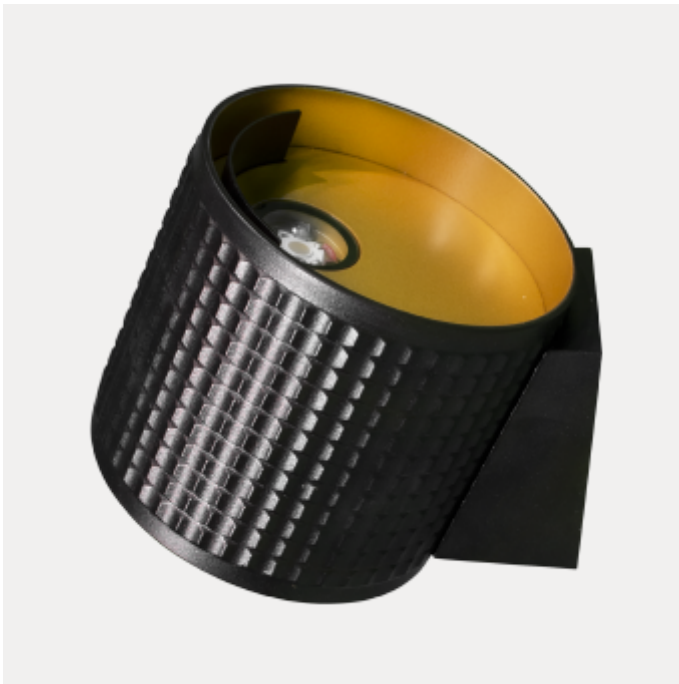

PRODUCT FAMILY SHEET

Apollo Plus

Apollo Plus

Dimbar veggmontert armatur med opp/ned lys i moderne design som gir et effektivt lys både opp og ned. Leveres i sort/gull og hvit utgave.

VERSIONS

Art.No	Effect [W]	Cold Lumen [lm]	Lumen Output [lm]	CCT [K]	Beam Angle [°]	Lens Difuser	CRI [>]	Color	Light Control	Connection
3534-3	2x4,6	2x350	612	2700		Clear	90	White	Phase-Cut	Terminal
3534-26	2x4,6	2x350	612	2700		Clear	90	Black/Gold	Phase-Cut	Terminal