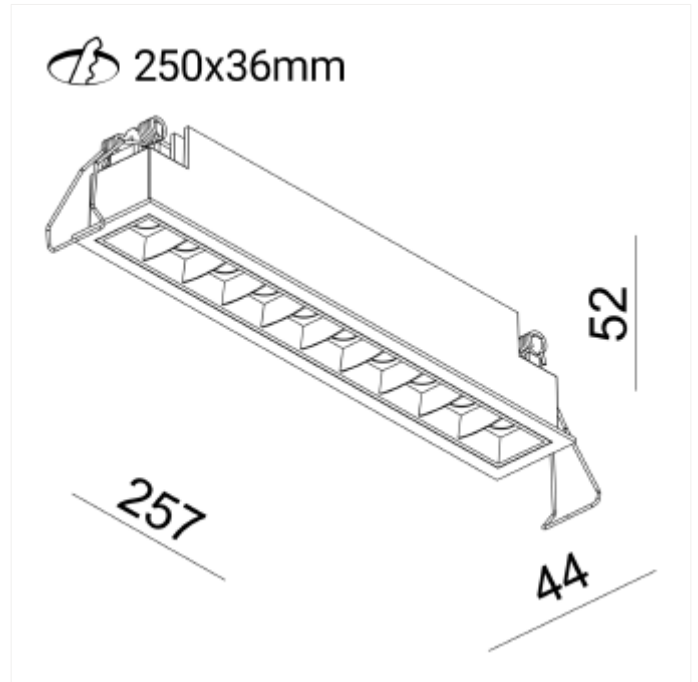

PRODUCT FAMILY SHEET

Cold 10

Lighting Solutions

Cold 10

Med sin rektangulære form og inntrukket lyskilde har Cold downlight et unikt dekorativt design som egner seg i de fleste rom. Frontring leveres i flere farger og byttes enkelt ut. Driver medfølger ikke, se tilbehør for alternativ farge på front ring. DALI2: IE25D-03 Driver 350-700mA cc 25W DALI2 EPN0034 & 18i5DALI DALI2: 0300-17 Driver DALI 700mA max 35W 25-50V (one4all) 18i5 DALI/EPN0034 Fasekutt: D70030NTF-02 Driver 700mA cc 30W (21-43V) Phasecut JB&

VERSIONS

Art.No	Effect [W]	Cold Lumen [lm]	Lumen Output [lm]	CCT [K]	Beam Angle [°]	Lens Difuser	CRI [>]	Color	Light Control	Connection
1112-30-2	2x10	2100	1920	2700	30°	None	90	Black	nding on Dr	Depending on driver
1112-30-3	2x10	2100	1920	2700	30°	None	90	White	nding on Dr	Depending on driver
1111-30-2	2x10	2200	2150	3000	30°	None	90	Black	nding on Dr	Depending on driver
1111-30-3	2x10	2100	2150	3000	30°	None	90	White	nding on Dr	Depending on driver
1111-30-32	2x10	2100	2150	3000	30°	None	90	hite / Blac	nding on Dr	Depending on driver