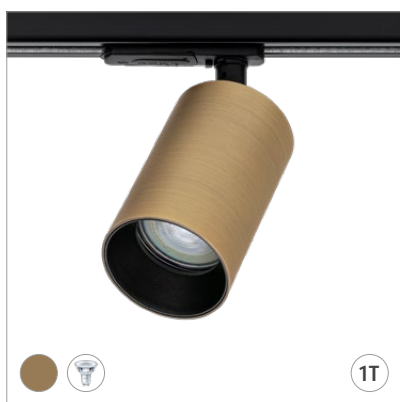

# NEW COLORS FOR 2025

BRUSHED BRASS  
BRUSHED TITANIUM

TANIA MINI SPOTLIGHTS

TANIA MINI GU10 SPOTLIGHTS

TANIA MINI BASIC

TANIA MINI BASIC GU10

TANIA MINI S1 GU10

TANIA MINI S2 GU10