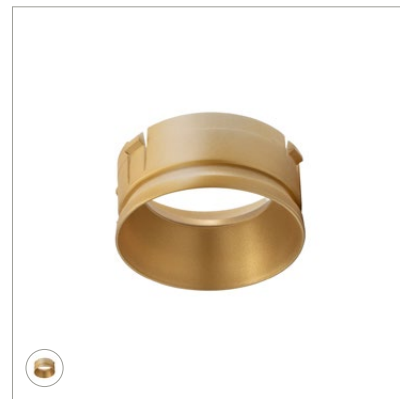

TANIA MINI S4 GU10