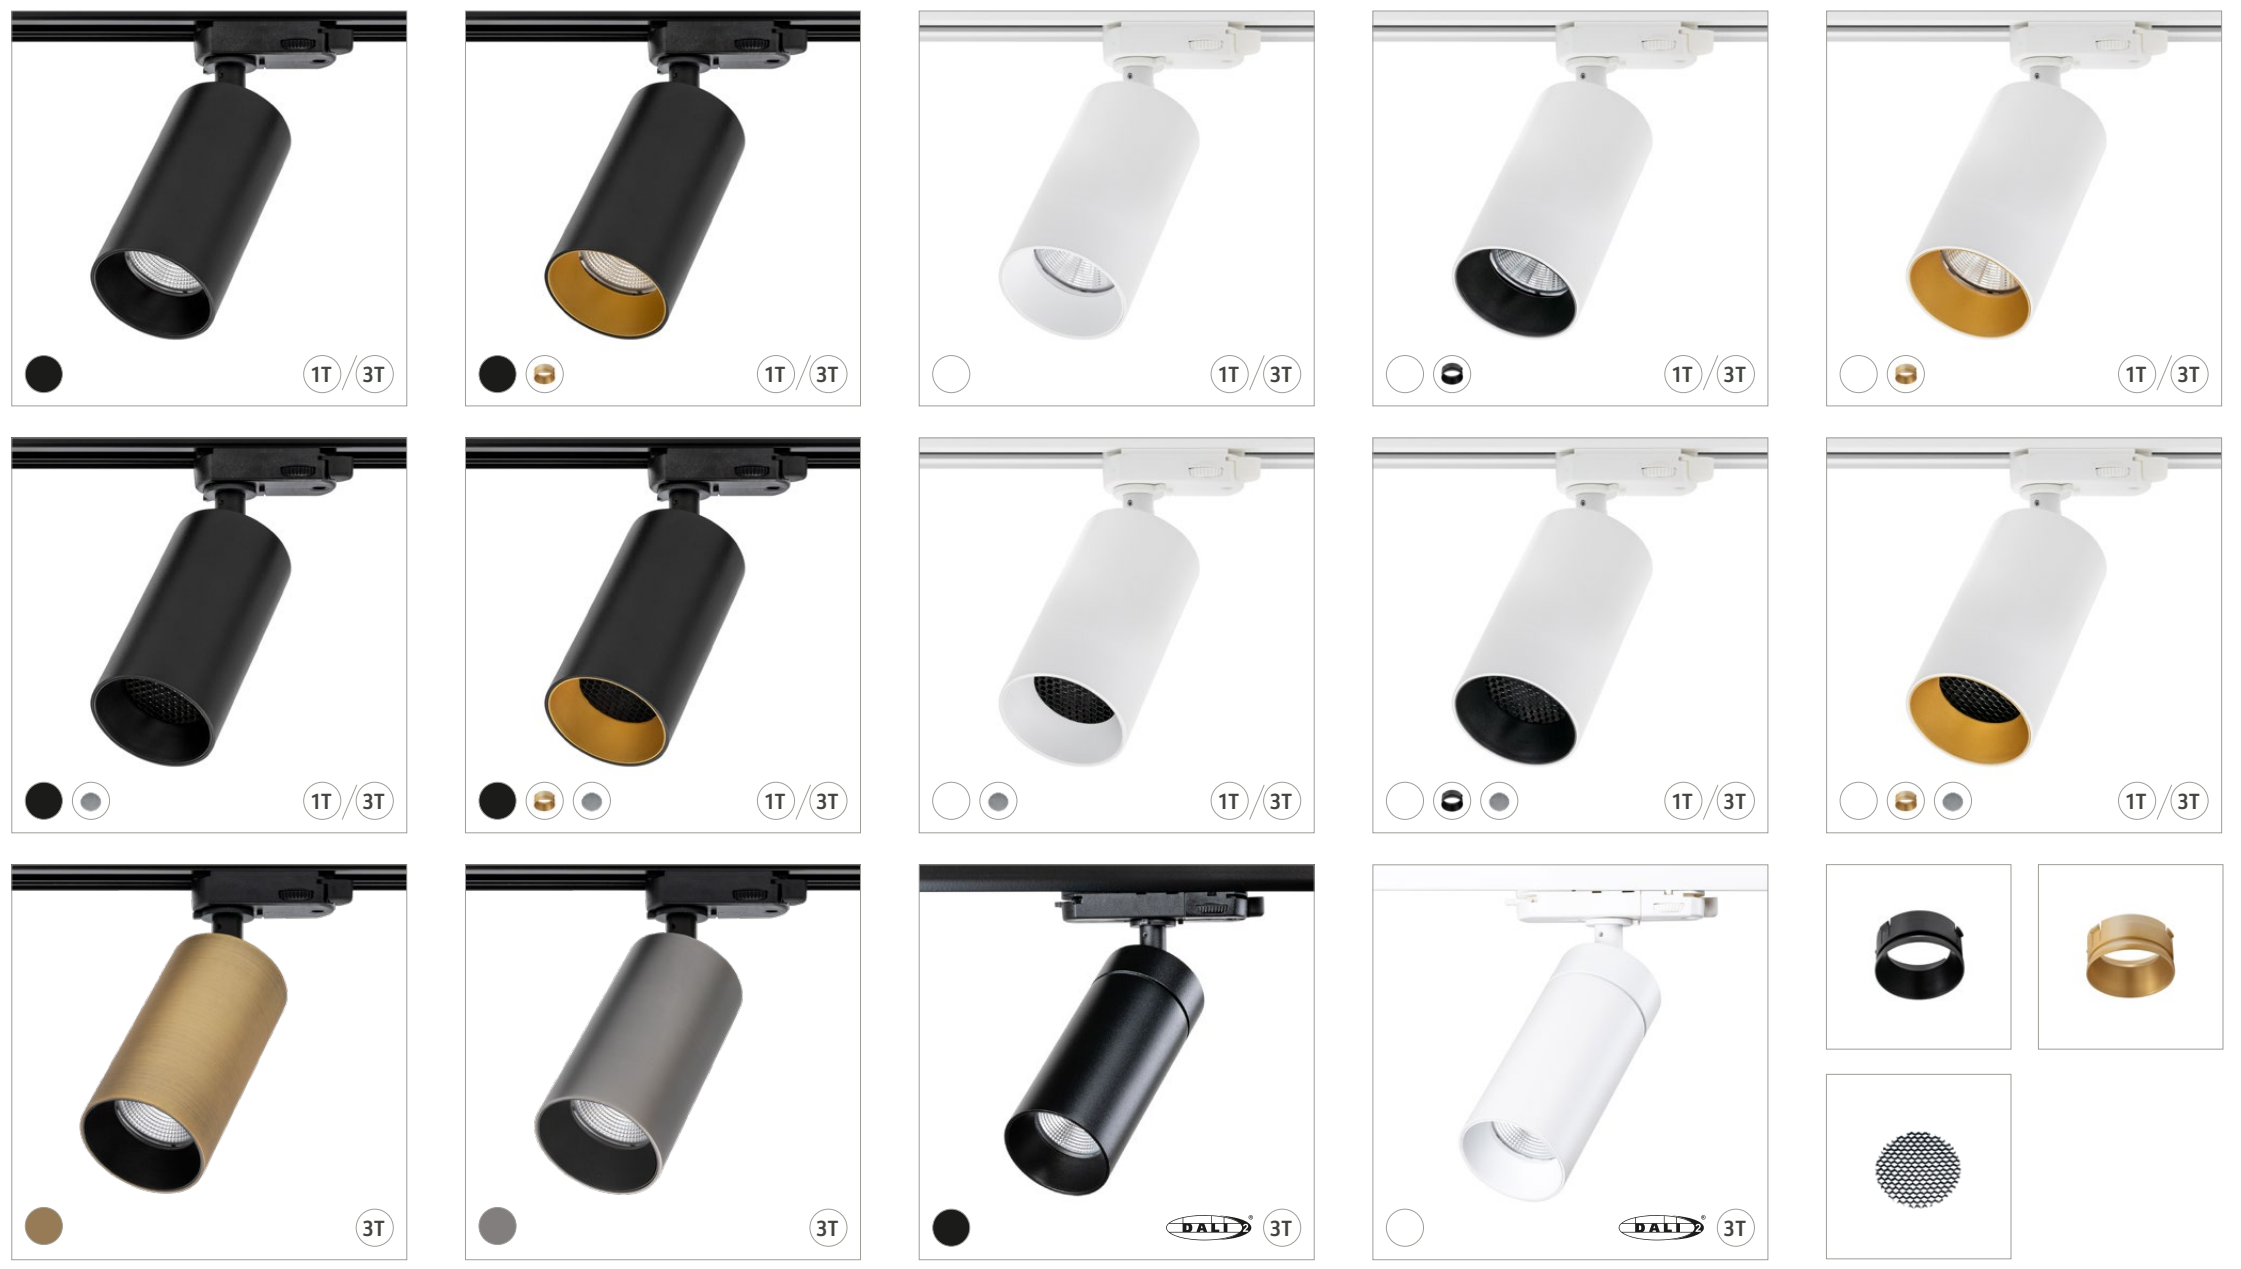

### COLORS

- Black
- White
- Brushed Brass
- Brushed Titanium

### ACCESSORIES

- Gold Front Ring
- Black Front Ring
- Honeycomb Filter

# NEW COLORS FOR 2025

BRUSHED BRASS  
BRUSHED TITANIUM

TANIA MINI SPOTLIGHTS

TANIA MINI GU10 SPOTLIGHTS

TANIA MINI BASIC

TANIA MINI BASIC GU10

TANIA MINI S1 GU10

TANIA MINI S2 GU10