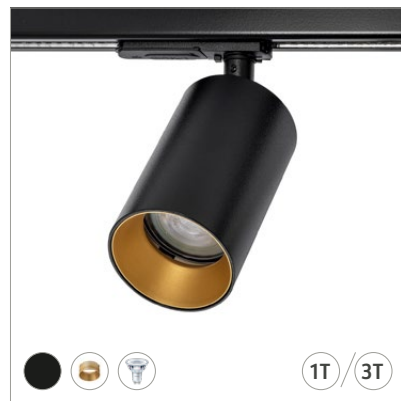

# NEW COLORS FOR 2025

BRUSHED BRASS  
BRUSHED TITANIUM

TANIA MINI SPOTLIGHTS

TANIA MINI GU10 SPOTLIGHTS

TANIA MINI BASIC

TANIA MINI BASIC GU10

TANIA MINI S1 GU10

TANIA MINI S2 GU10