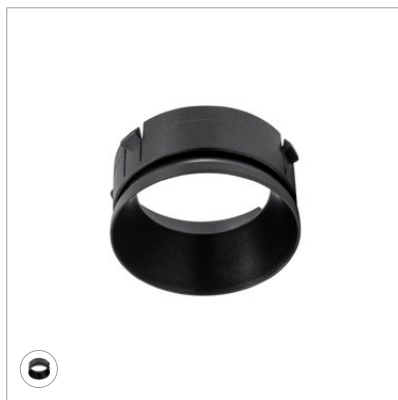

### ACCESSORIES

- Gold Front Ring
- Black Front Ring
- Honeycomb Filter

# NEW COLORS FOR 2025

BRUSHED BRASS  
BRUSHED TITANIUM

TANIA MINI SPOTLIGHTS

TANIA MINI GU10 SPOTLIGHTS

TANIA MINI BASIC

TANIA MINI BASIC GU10

TANIA MINI S1 GU10

TANIA MINI S2 GU10