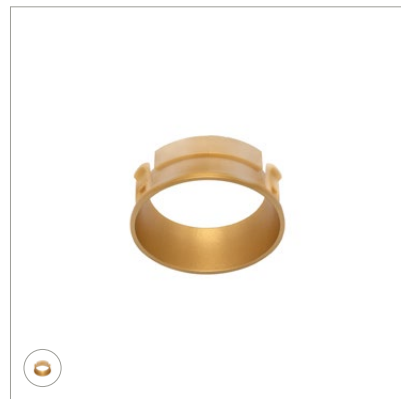

## COLORS

- Black
- White
- Brushed Brass
- Brushed Titanium

## ACCESSORIES

- Gold Front Ring
- Black Front Ring (special order)
- Honeycomb Filter

TANIA MINI SLIM SPOTLIGHTS

TANIA MINI SLIM BASIC

TANIA MINI SLIM SURFACE

TANIA MINI SLIM TABLE, FLOOR & BED

TANIA MINI GU10 TABLE, FLOOR & BED