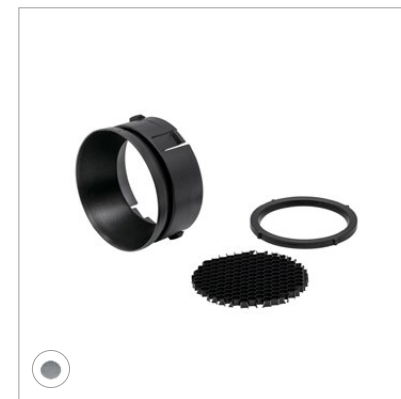

### COLORS

- Black
- White
- Brushed Brass
- Brushed Titanium

### ACCESSORIES

- Gold Front Ring
- Black Front Ring
- Honeycomb Filter

# NEW COLORS FOR 2025

BRUSHED BRASS  
BRUSHED TITANIUM

TANIA MINI SPOTLIGHTS

TANIA MINI GU10 SPOTLIGHTS

TANIA MINI BASIC

TANIA MINI BASIC GU10

TANIA MINI S1 GU10

TANIA MINI S2 GU10