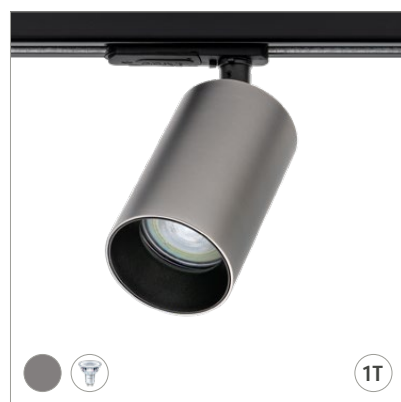

# NEW COLORS FOR 2025

BRUSHED BRASS  
BRUSHED TITANIUM

TANIA MINI SPOTLIGHTS

TANIA MINI GU10 SPOTLIGHTS

TANIA MINI BASIC

TANIA MINI BASIC GU10

TANIA MINI S1 GU10

TANIA MINI S2 GU10