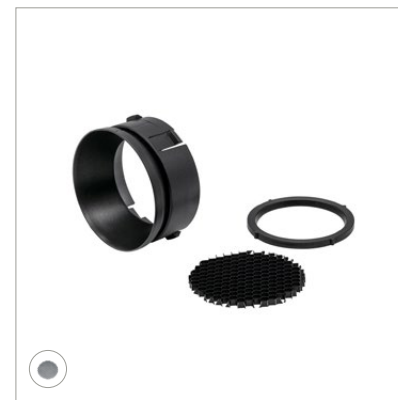

TANIA MINI S3 GU10