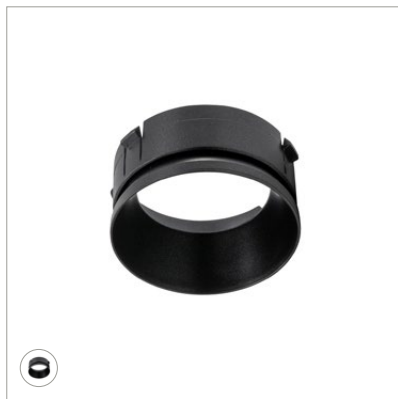

### ACCESSORIES

- Gold Front Ring
- Black Front Ring
- Honeycomb Filter

# NEW COLORS FOR 2025

BRUSHED BRASS  
BRUSHED TITANIUM

TANIA MINI SPOTLIGHTS

TANIA MINI GU10 SPOTLIGHTS

TANIA MINI BASIC

TANIA MINI BASIC GU10

TANIA MINI S1 GU10

TANIA MINI S2 GU10