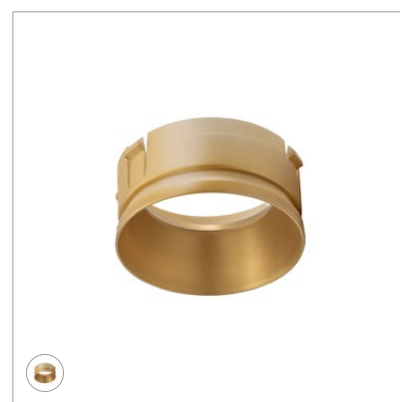

### ACCESSORIES

- Gold Front Ring
- Black Front Ring
- Honeycomb Filter

# NEW COLORS FOR 2025

BRUSHED BRASS  
BRUSHED TITANIUM

TANIA MINI SPOTLIGHTS

TANIA MINI GU10 SPOTLIGHTS

TANIA MINI BASIC

TANIA MINI BASIC GU10

TANIA MINI S1 GU10

TANIA MINI S2 GU10