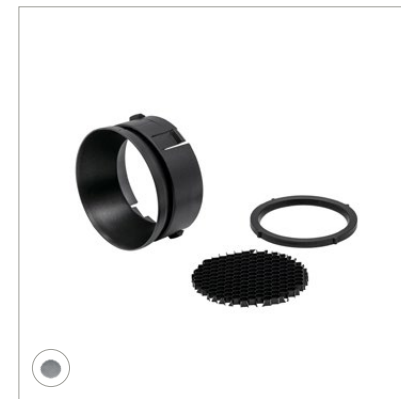

### COLORS

- Black
- White
- Brushed Brass
- Brushed Titanium

### ACCESSORIES

- Gold Front Ring
- Black Front Ring
- Honeycomb Filter

# NEW COLORS FOR 2025

BRUSHED BRASS  
BRUSHED TITANIUM

TANIA MINI SPOTLIGHTS

TANIA MINI GU10 SPOTLIGHTS

TANIA MINI BASIC

TANIA MINI BASIC GU10

TANIA MINI S1 GU10

TANIA MINI S2 GU10