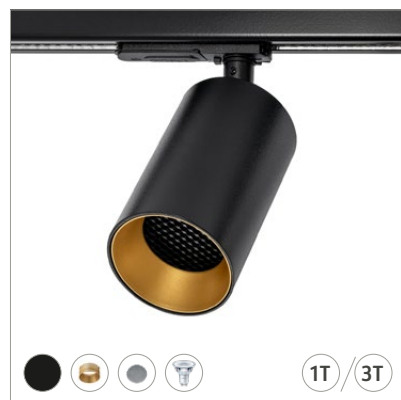

### COLORS

- Black
- White
- Brushed Brass
- Brushed Titanium

# NEW COLORS FOR 2025

BRUSHED BRASS  
BRUSHED TITANIUM

TANIA MINI SPOTLIGHTS

TANIA MINI GU10 SPOTLIGHTS

TANIA MINI BASIC

TANIA MINI BASIC GU10

TANIA MINI S1 GU10

TANIA MINI S2 GU10