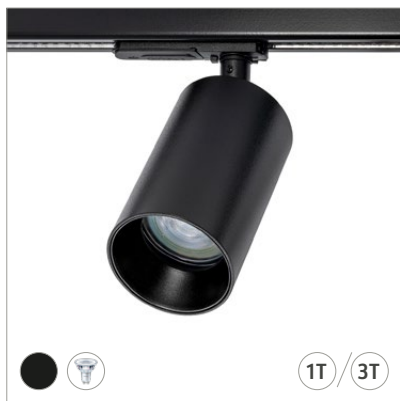

# NEW COLORS FOR 2025

BRUSHED BRASS  
BRUSHED TITANIUM

TANIA MINI SPOTLIGHTS

TANIA MINI GU10 SPOTLIGHTS

TANIA MINI BASIC

TANIA MINI BASIC GU10

TANIA MINI S1 GU10

TANIA MINI S2 GU10