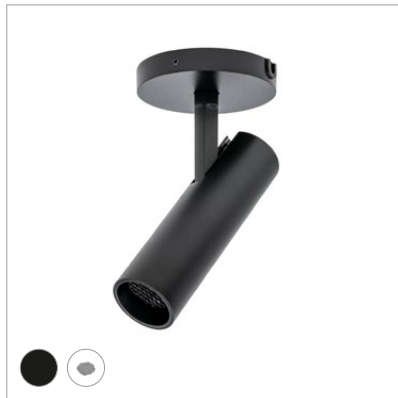

## ACCESSORIES

- Gold Front Ring
- Black Front Ring (special order)
- Honeycomb Filter

TANIA MINI SLIM SPOTLIGHTS

TANIA MINI SLIM BASIC

TANIA MINI SLIM SURFACE

TANIA MINI SLIM TABLE, FLOOR & BED

TANIA MINI GU10 TABLE, FLOOR & BED