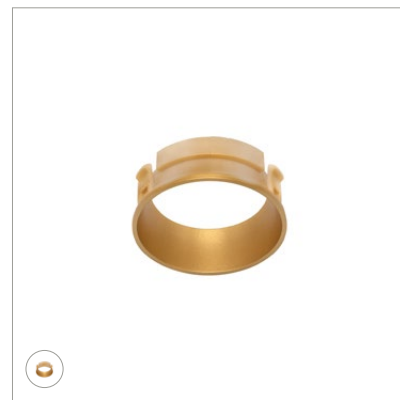

## COLORS

- Black
- White
- Brushed Brass
- Brushed Titanium

## ACCESSORIES

- Gold Front Ring
- Black Front Ring (special order)
- Honeycomb Filter

TANIA MINI SLIM SPOTLIGHTS

TANIA MINI SLIM BASIC

TANIA MINI SLIM SURFACE

TANIA MINI SLIM TABLE, FLOOR & BED

TANIA MINI GU10 TABLE, FLOOR & BED