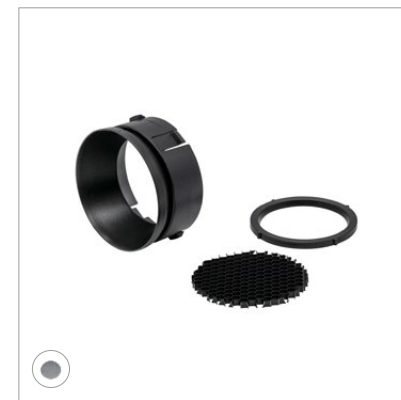

### COLORS

- Black
- White
- Brushed Brass
- Brushed Titanium

### ACCESSORIES

- Gold Front Ring
- Black Front Ring
- Honeycomb Filter

# NEW COLORS FOR 2025

BRUSHED BRASS  
BRUSHED TITANIUM

TANIA MINI SPOTLIGHTS

TANIA MINI GU10 SPOTLIGHTS

TANIA MINI BASIC

TANIA MINI BASIC GU10

TANIA MINI S1 GU10

TANIA MINI S2 GU10