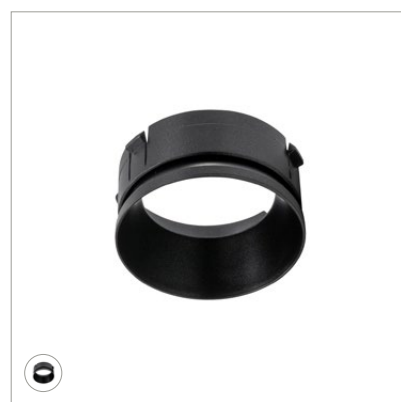

### ACCESSORIES

- Gold Front Ring
- Black Front Ring
- Honeycomb Filter

# NEW COLORS FOR 2025

BRUSHED BRASS  
BRUSHED TITANIUM

TANIA MINI SPOTLIGHTS

TANIA MINI GU10 SPOTLIGHTS

TANIA MINI BASIC

TANIA MINI BASIC GU10

TANIA MINI S1 GU10

TANIA MINI S2 GU10