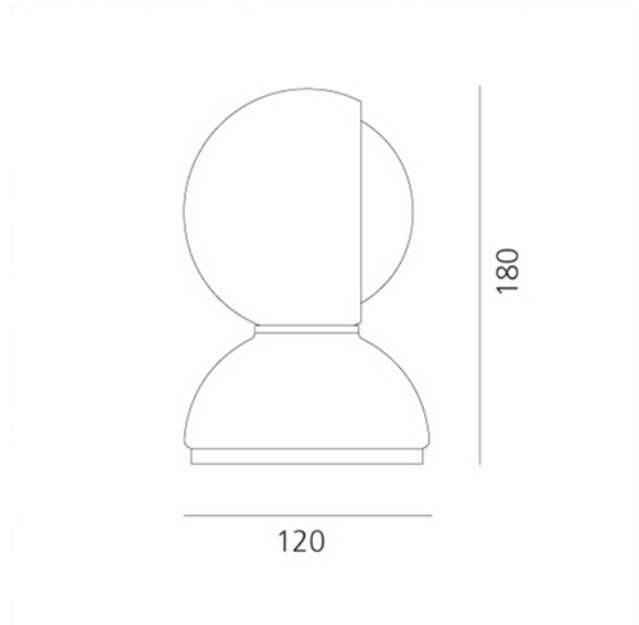

**PRODUKTDATABLAD**

Eclisse White

Art.no: 0028010A

*Lighting Solutions*

## Eclisse White

Eclisse, er en lampe som ble designet av Vico Magistretti i 1965, vant Compasso D'Oro prisen i 1967 og ble ambassadør for italiensk design verden over. Eclisse har et eksperimentelt design som balanserer mellom form og funksjon, design og nytteverdi. Konseptets fundament ligger i funksjonaliteten ved å justere intensiteten på lyset gjennom den roterende lampeskjermen. Med en låst yterskjerm og en bevegelig innerskjerm kan lampen gi både direkte og indirekte lys. Dette er en bordlampe som også kan monteres på vegg. Lakkert metall tilgjengelig i hvit, rød eller oransje med en av/på bryter. Eclisse er en del av den permanente kolleksjonen til noen av de mest innflytelsesrike museer, blant annet MoMa i New York og Triennale Design Museum i Milano.

ELEKTRISKE DATA	
Beskyttelsesklasse	2
Dimmefunksjon (system)	Avhengig av lyskilde
Spenning (V)	230V 50Hz
Lyskilde Maks Effekt (W) hvis Sokkel	25

TEKNISK DATA	
IP (system)	IP20

**PRODUKTDATABLAD**  
Eclisse White  
Art.no: 0028010A

*Lighting Solutions*

TEKNISK DATA	
Produkt Familie	Eclisse White
Utendørs	No

LYSTEKNISKE DATA	
Lyskildetype	Lyskilde ikke inkludert
Sokkel / Base	E14

DIMENSJONER	
Bredde (produkt) (mm)	120.0
Høyde (produkt) (mm)	180.0