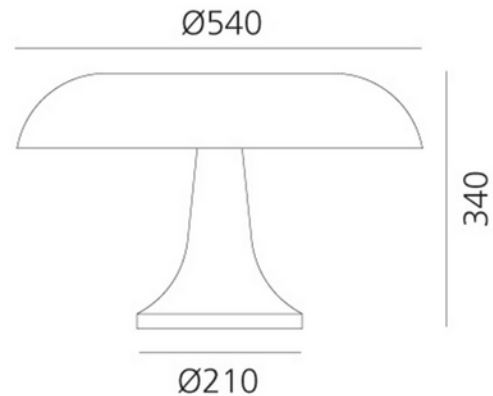

**PRODUKTDATABLAD**

Nesso Orange

Art.no: 0056050A

*Lighting Solutions*

Nesso Orange

Artemide Nesso bordlampe er designet av Giancarlo Mattioli og Gruppo Architetti Urbanisti Città Nuova, i den glamorøse 60-tallstiden. Nesso er produsert med sprøytstøping i ABS termoplast og fikk mye oppmerksomhet da den først ble introdusert i 1967, og dermed brakte industrielle materialer og metoder til hjemme- og kontormiljøer. Med dens ikoniske kurver slynger Artemide Nesso seg til et ekte samleobjekt og regnes i dag som et verdifullt kunstverk. Artemide er et av verdens ledende merkevarer innen belysning til hjem og offentlige miljøer. Den italienske familiebedriften har produsert ikoniske armaturer i mer enn fem tiår.

ELEKTRISKE DATA	
Beskyttelsesklasse	2
Dimmefunksjon (system)	Avhengig av lyskilde
Spenning (V)	230V 50Hz
Lyskilde Maks Effekt (W) hvis Sokkel	4x20

TEKNISK DATA	
IP (system)	IP20
Produkt Familie	Nesso Orange

**PRODUKTDATABLAD**

Nesso Orange

Art.no: 0056050A

*Lighting Solutions*

TEKNISK DATA	
Utendørs	No

LYSTEKNISKE DATA	
Lyskildetype	Lyskilde ikke inkludert
Sokkel / Base	E14

DIMENSJONER	
Bredde (produkt) (mm)	540.0
Høyde (produkt) (mm)	340.0