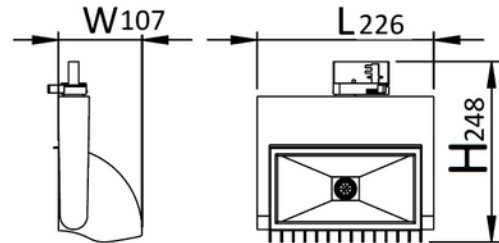

**FDV DOCUMENTATION**

Lata Wall II 4600lm 840 60° 41W WH 3-Circuit

Art.no: 01103-00-3

*Lighting Solutions*

Lata Wall II 4600lm 840 60° 41W WH 3-Circuit

SPECIFICATIONS	
Operating temperature (°C)	35
Length (product) (mm)	226.0
Width (product) (mm)	107.0
Height (product) (mm)	248.0
Weight (product) (kg)	2.6

FDV DOCUMENTATION
Lata Wall II 4600lm 840 60° 41W WH 3-Circuit
Art.no: 01103-00-3

Lighting Solutions

LIGHT DISTRIBUTION