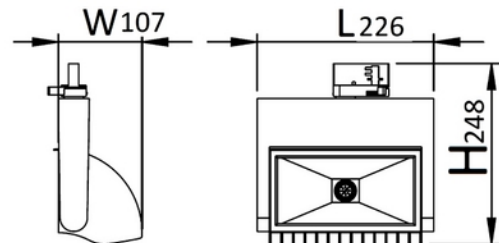

**FDV DOCUMENTATION**

Lata Wall II 4500lm 830 60° 41W BK 3-Circuit

Art.no: 01113-00-2

*Lighting Solutions*

Lata Wall II 4500lm 830 60° 41W BK 3-Circuit

SPECIFICATIONS	
Operating temperature (°C)	35
Length (product) (mm)	226.0
Width (product) (mm)	107.0
Height (product) (mm)	248.0
Weight (product) (kg)	2.6